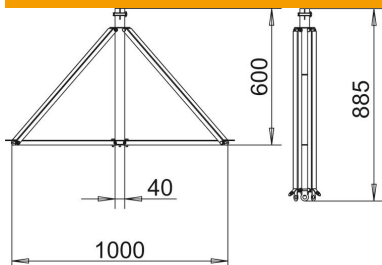

## Trepied isFang

Număr articol: 5408968

- instalarea fără șuruburi a tijelor de sine stătătoare și tije de captare izolate cu un diametru de 40 mm
- pantă de acoperiș până la max. 5 grade
- inclusiv suport Rd 8-10 pentru fixarea rapidă a conductorului rotund
- soclul din beton și tijele filetate se comandă separat

### Date de bază

Număr articol	5408968
Tip	isFang 3B-100
Denumirea 1	Trepied
Denumirea 2	tija paratrasnet izolata
Producător	OBO
Dimensiune	1,25x1,35m
Material	Oțel superior, inoxidabil 1.4307
Cea mai mică unitate de vânzare VK	1
Unitate de măsură pentru cantități	Bucată
Greutate	620 kg
Unitate de măsură	kg/100 buc.

### Dimensiuni

Dimensiune B	1.000 mm
Dimensiune d min.	40 mm
Dimensiunea H	885 mm
Dimensiune L	600 mm