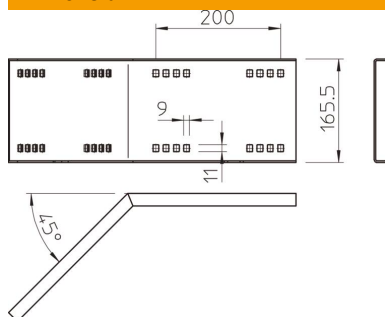

# Fișă tehnică

Legătură unghiulară 45°, exterior 160 FT

Număr articol: 6227864

Piesă de legătură unghiulară 45°, orizontal, pentru jgheaburi și poduri verticale de cabluri pentru încărcări mari cu înălțimea laturilor de 160 mm. Inclusiv șuruburile, șabele și piulițele aferente.

## Date de bază

Număr articol	6227864
Tip	WRWV 160 A FT
Denumirea 1	Eclisa unghiulara 45° exterior
Denumirea 2	sistem incarcari mari 160
Producător	OBO
Dimensiune	160x500
Material	Oțel
Suprafață	= zincat prin imersie
Standard suprafață	DIN EN ISO 1461
Cea mai mică unitate de vânzare VK	1
Unitate de măsură pentru cantități	Bucată
Greutate	234 kg
Unitate de măsură	kg/100 buc.

# Fișă tehnică

Legătură unghiulară 45°, exterior 160 FT

Număr articol: 6227864

## Dimensiuni

Lungime	540 mm
Lățimea	20 mm
Înălțime	160 mm
Grosimea tablei	2,5 mm