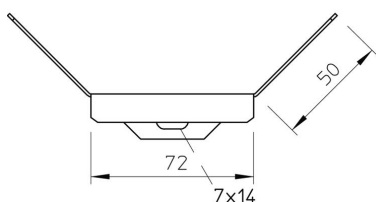

### Date de bază

Număr articol	6043038
Tip	WKV 35 FS
Denumirea 1	Eclisă unghiulară
Denumirea 2	pentru jgheab cabluri
Producător	OBO
Material	Oțel
Suprafață	zincat în bandă
Standard suprafață	DIN EN 10346
Cea mai mică unitate de vânzare VK	5
Unitate de măsură pentru cantități	Bucată
Greutate	6,8 kg
Unitate de măsură	kg/100 buc.

### Dimensiuni

Lungime	145 mm
Lățimea	55 mm
Înălțime	35 mm
Înălțime	1 in
Grosimea tablei	1,25 mm

### Date tehnice

Variantă	Legătură unghiulară
Mentținerea în funcțiune	nu
Potrivit pentru jgheab din sârmă	nu
Potrivit pentru pod de cabluri	nu
Potrivit pentru jgheab din tablă	da
Potrivit pentru înălțime sistem de susținere cablu	35 mm
Legătură articulată orizontală	nu
Legătură articulată verticală	nu
Oțel inoxidabil, bățuit	nu
Tip de îmbinare	Îmbinare cu șuruburi