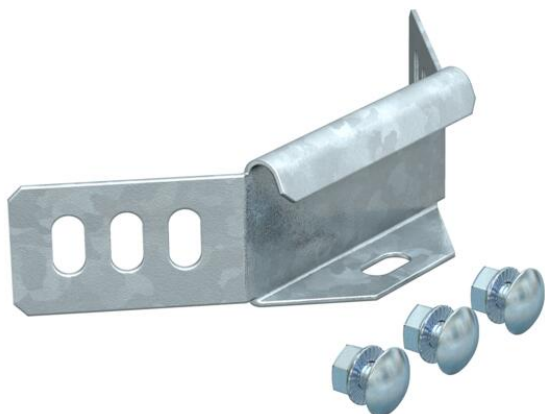

## Eclisă unghiulară FS

Număr articol: 6043038

Eclisă unghiulară pentru jgheaburi din tablă cu înălțimea laturilor de 35 mm.  
Inclusiv componentele de fixare necesare.

**St** Oțel

**FS** zincat în bandă

### Date de bază

Număr articol	6043038
Tip	WKV 35 FS
Denumirea 1	Eclisă unghiulară
Denumirea 2	pentru jgheab cabluri
Producător	OBO
Material	Oțel
Suprafață	zincat în bandă
Standard suprafață	DIN EN 10346
Cea mai mică unitate de vânzare VK	5
Unitate de măsură pentru cantități	Bucată
Greutate	6,8 kg
Unitate de măsură	kg/100 buc.

### Dimensiuni

Lungime	145 mm
Lățimea	55 mm
Înălțime	35 mm
Înălțime	1 in
Grosimea tablei	1,25 mm

### Date tehnice

Variantă	Legătură unghiulară
Mentținerea în funcțiune	nu
Potrivit pentru jgheab din sârmă	nu
Potrivit pentru pod de cabluri	nu
Potrivit pentru jgheab din tablă	da
Potrivit pentru înălțime sistem de susținere cablu	35 mm
Legătură articulată orizontală	nu
Legătură articulată verticală	nu
Oțel inoxidabil, bățuit	nu
Tip de îmbinare	Îmbinare cu șuruburi