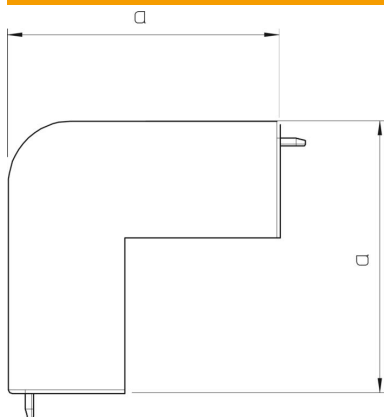

Fișă tehnică

Capac cot exterior, pentru canal tip WDK 40040

Număr articol: 6158412

Capac cot exterior pentru schimbarea direcției canalelor WDK.
Piese de formă sunt executate, în general, ca un capac.

PVC Policlorură de vinil

Date de bază

Număr articol	6158412
Tip	WDK HA40040GR
Denumirea 1	Cot exterior de acoperire
Producător	OBO
Dimensiune	40x40mm
Culoare	gri piatră; RAL 7030
Material	Policlorură de vinil
Cea mai mică unitate de vânzare VK	4
Unitate de măsură pentru cantități	Bucată
Greutate	3,139 kg
Unitate de măsură	kg/100 buc.

Fișă tehnică

Capac cot exterior, pentru canal tip WDK 40040

Număr articol: 6158412

Dimensiuni

Lungime	66 mm
Lățimea	40 mm
Înălțime	40 mm
Dimensiune a	66 mm
Dimensiunea H	40 mm

Date tehnice

Variantă	Piesă de formă capac
Mod de fixare	blocabil
Menținerea în funcțiune	nu
pentru dimensiunea canalului	40 x 40
fără halogeni	nu
Adâncime canal	40 mm
Tip de protecție	IP30
Folie de protecție	nu
Grad de protecție IK	IK04
cu autostingere	da
Interval de temperatură aplicabil max.	60 °C
Interval de temperatură aplicabil min.	-5 °C
Domeniu unghiular max.	90 mm
Domeniu unghiular min.	90 mm