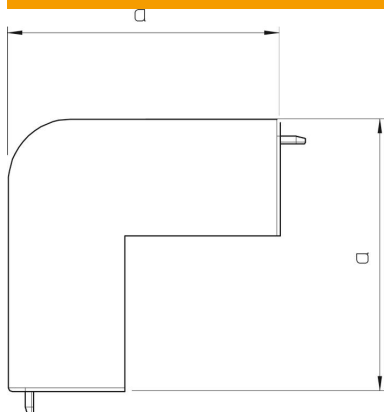

Fișă tehnică

Capac cot exterior, pentru canal tip WDK 25025

Număr articol: 6192173

Capac cot exterior pentru schimbarea direcției canalelor WDK.
Piese de formă sunt executate, în general, ca un capac.

PVC Policlorură de vinil

Date de bază

Număr articol	6192173
Tip	WDK HA25025RW
Denumirea 1	Cot exterior de acoperire
Producător	OBO
Dimensiune	25x25mm
Culoare	alb pur; RAL 9010
Material	Policlorură de vinil
Cea mai mică unitate de vânzare VK	4
Unitate de măsură pentru cantități	Bucată
Greutate	1,424 kg
Unitate de măsură	kg/100 buc.

Dimensiuni

Lungime	52 mm
Lățimea	25 mm
Înălțime	25 mm
Dimensiune a	52 mm
Dimensiunea H	25 mm

Fișă tehnică

Capac cot exterior, pentru canal tip WDK 25025

Număr articol: 6192173

Date tehnice

Variantă	Piesă de formă capac
Mod de fixare	blocabil
Mentținerea în funcțiune	nu
pentru dimensiunea canalului	25 x 25
fără halogeni	nu
Adâncime canal	25 mm
Tip de protecție	IP30
Folie de protecție	nu
Grad de protecție IK	IK04
cu autostingere	da
Interval de temperatură aplicabil max.	60 °C
Interval de temperatură aplicabil min.	-5 °C
Domeniu unghiular max.	90 mm
Domeniu unghiular min.	90 mm