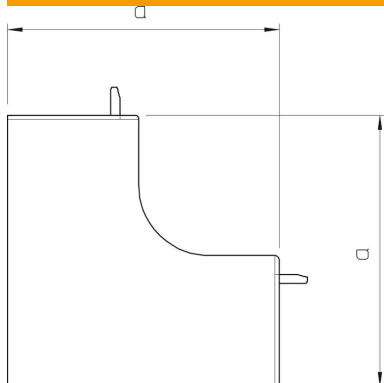

Fișă tehnică

Capac pentru cot interior, pentru canal tip WDKH 60150

Număr articol: 6175606

Capac pentru cotul interior cu rol de schimbare a direcției canalelor WDKH fără halogeni.

Piesele de formă sunt executate, în general, ca un capac.

Policarbonat/Acrilnitril-Butadienic-Stirol

Date de bază

Număr articol	6175606
Tip	WDKH-I60150RW
Denumirea 1	Cot interior
Denumirea 2	fara halogeni
Producător	OBO
Dimensiune	60x150mm
Culoare	alb pur; RAL 9010
Material	Policarbonat/Acrilnitril-Butadienic-Stirol
Cea mai mică unitate de vânzare VK	2
Unitate de măsură pentru cantități	Bucată
Greutate	12,521 kg
Unitate de măsură	kg/100 buc.

Fișă tehnică

Capac pentru cot interior, pentru canal tip WDKH 60150

Număr articol: 6175606

Dimensiuni

Lungime	130 mm
Lățimea	150 mm
Înălțime	60 mm
Dimensiune a	130 mm

Date tehnice

Variantă	Piesă de formă capac
Mod de fixare	blocabil
Menținerea în funcțiune fără halogeni	nu
Tip de protecție	da
Folie de protecție	IP30
Grad de protecție IK	nu
Interval de temperatură aplicabil max.	IK07
Interval de temperatură aplicabil min.	90 °C
Domeniu unghiular max.	-5 °C
Domeniu unghiular min.	90 mm
	90 mm