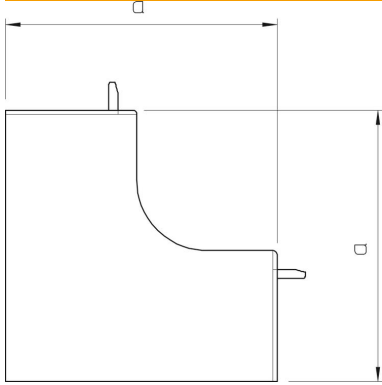

### Date de bază

Număr articol	6175602
Tip	WDKH-I60110RW
Denumirea 1	Cot interior
Denumirea 2	fara halogeni
Producător	OBO
Dimensiune	60x110mm
Culoare	alb pur; RAL 9010
Material	Policarbonat/Acrilnitril-Butadienic-Stirol
Cea mai mică unitate de vânzare VK	2
Unitate de măsură pentru cantități	Bucată
Greutate	11,315 kg
Unitate de măsură	kg/100 buc.

### Dimensiuni

Lungime	130 mm
Lățimea	110 mm
Înălțime	60 mm
Dimensiune a	130 mm