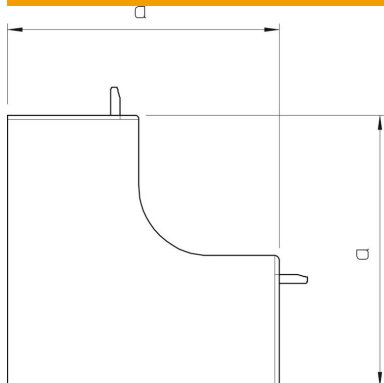

Fișă tehnică

Capac pentru cot interior, pentru canal tip WDKH 60090

Număr articol: 6175598

Capac pentru cotul interior cu rol de schimbare a direcției canalelor WDKH fără halogeni.
Piesele de formă sunt executate, în general, ca un capac.

PC/
ABS

Policarbonat/Acrilnitril-Butadienic-Stirol

Date de bază

Număr articol	6175598
Tip	WDKH-I60090RW
Denumirea 1	Cot interior
Denumirea 2	fara halogeni
Producător	OBO
Dimensiune	60x90mm
Culoare	alb pur; RAL 9010
Material	Policarbonat/Acrilnitril-Butadienic-Stirol
Cea mai mică unitate de vânzare VK	2
Unitate de măsură pentru cantități	Bucată
Greutate	11,123 kg
Unitate de măsură	kg/100 buc.

Fișă tehnică

Capac pentru cot interior, pentru canal tip WDKH 60090

Număr articol: 6175598

Dimensiuni

Lungime	130 mm
Lățimea	90 mm
Înălțime	60 mm
Dimensiune a	130 mm

Date tehnice

Variantă	Piesă de formă capac
Mod de fixare	blocabil
Menținerea în funcțiune fără halogeni	nu
Tip de protecție	da
Folie de protecție	IP30
Grad de protecție IK	nu
Interval de temperatură aplicabil max.	IK07
Interval de temperatură aplicabil min.	90 °C
Domeniu unghiular max.	-5 °C
Domeniu unghiular min.	90 mm
	90 mm