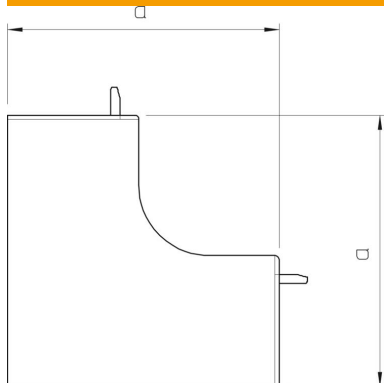

### Date de bază

Număr articol	6175590
Tip	WDKH-I30045RW
Denumirea 1	Cot interior
Denumirea 2	fara halogeni
Producător	OBO
Dimensiune	30x45mm
Culoare	alb pur; RAL 9010
Material	Policarbonat/Acrilnitril-Butadienic-Stirol
Cea mai mică unitate de vânzare VK	4
Unitate de măsură pentru cantități	Bucată
Greutate	1,144 kg
Unitate de măsură	kg/100 buc.

### Dimensiuni

Lungime	52 mm
Lățimea	45 mm
Înălțime	30 mm
Dimensiune a	60 mm