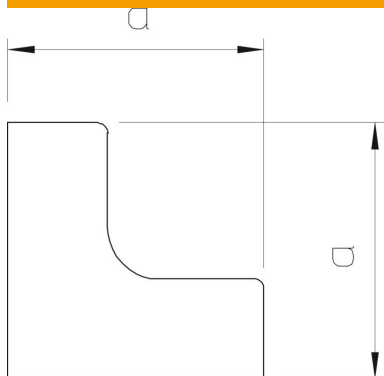

Fișă tehnică

Capac pentru cot interior, pentru canal tip WDKH 10020

Număr articol: 6175572

Capac pentru cotul interior cu rol de schimbare a direcției canalelor WDKH fără halogeni.

Piesele de formă sunt executate, în general, ca un capac.

PC/
ABS

Policarbonat/Acrilnitril-Butadienic-Stirol

Date de bază

Număr articol	6175572
Tip	WDKH-I10020RW
Denumirea 1	Cot interior
Denumirea 2	fara halogeni
Producător	OBO
Dimensiune	10x20mm
Culoare	alb pur; RAL 9010
Material	Policarbonat/Acrilnitril-Butadienic-Stirol
Cea mai mică unitate de vânzare VK	4
Unitate de măsură pentru cantități	Bucată
Greutate	0,252 kg
Unitate de măsură	kg/100 buc.

Fișă tehnică

Capac pentru cot interior, pentru canal tip WDKH 10020

Număr articol: 6175572

Dimensiuni

Lungime	30 mm
Lățimea	20 mm
Înălțime	10 mm
Dimensiune a	30 mm

Date tehnice

Variantă	Piesă de formă capac
Mod de fixare	blocabil
Menținerea în funcțiune	nu
fără halogeni	da
Tip de protecție	IP30
Folie de protecție	nu
Grad de protecție IK	IK07
Interval de temperatură aplicabil max.	90 °C
Interval de temperatură aplicabil min.	-5 °C
Domeniu unghiular max.	90 mm
Domeniu unghiular min.	90 mm