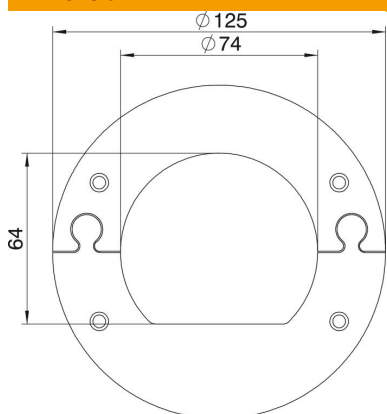

## Mască tavan pentru ISSRM45

Număr articol: 6290264

Mască închisă pentru tavan destinată obturării trecerii coloanelor pentru instalații prin tavan tip ISSRM45.

St Oțel

### Date de bază

Număr articol	6290264
Tip	WAGRM45
Denumirea 1	Piesa trecere prin perete
Denumirea 2	închisa
Producător	OBO
Dimensiune	125x2
Culoare	alb pur; RAL 9010
Material	Oțel
Cea mai mică unitate de vânzare VK	1
Unitate de măsură pentru cantități	Bucată
Greutate	12,9 kg
Unitate de măsură	kg/100 buc.

### Dimensiuni

Lungime	125 mm
Lățimea	125 mm
Înălțime	2 mm