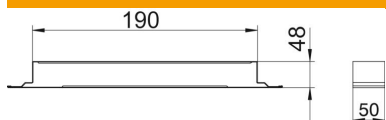

Fișă tehnică

Eclisă de legătură, înălțime 48 mm

Număr articol: 7400964

Piesă de legătură între canale pentru montajul conductibil al canalelor de instalații în pardoseli acoperite cu șapă.

St	Oțel
FS	zincat în bandă

Date de bază

Număr articol	7400964
Denumirea 1	Eclisă de legatură
Denumirea 2	conductiv
Producător	OBO
Dimensiune	50x190x48
Material	Oțel
Suprafață	zincat în bandă
Standard suprafață	DIN EN 10346
Cea mai mică unitate de vânzare VK	1
Unitate de măsură pentru cantitate	Bucată
Greutate	26,6 kg
Unitate de măsură	kg/100 buc.

Dimensiuni

Lățimea	190 mm
Înălțime	48 mm
Dimensiune a	190 mm
Dimensiunea h	48 mm

Fișă tehnică

Eclisă de legătură, înălțime 48 mm

Număr articol: 7400964

Date tehnice

Variantă	Eclisă
Placă a bazei	da
Posibilitate de montare a unei garnituri	nu
Adecvat pentru rost de dilatație	da
Înălțimea canalului min.	48 mm
Cu egalizare a potențialului	da