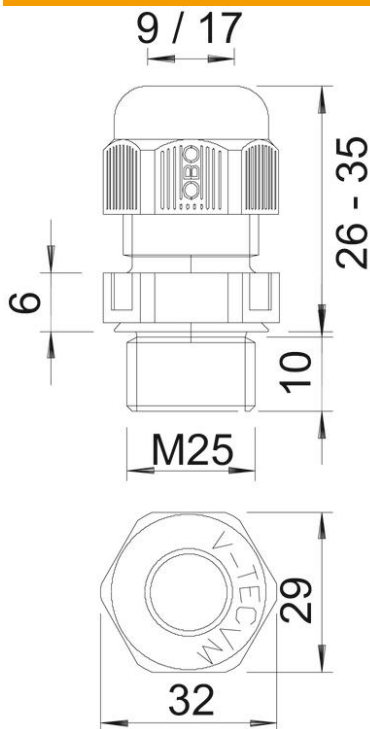

Număr articol	2022849
Tip	V-TEC VM25 SGR
Denumirea 1	Presetupa
Denumirea 2	metric integral
Producător	OBO
Dimensiune	M25
Culoare	gri argintiu; RAL 7001
Material	Poliamidă
Cea mai mică unitate de vânzare VK	25
Unitate de măsură pentru cantități	Bucată
Greutate	1,36 kg
Unitate de măsură	kg/100 buc.

Fișă tehnică

Preșetupă, filet metric, gri argintiu

Număr articol: 2022849

Dimensiuni

Dimensiune E	32 mm
L max.	35 mm
L min.	26 mm
Dimensiune L1	10 mm
Dimensiune L2	6 mm

Date tehnice

Tip de etanșare	Inel de etanșare
VARIANTĂ	drept
Protecție la îndoire	nu
Domeniu de etanșeitate D max.	17 mm
Domeniu de etanșeitate D min.	9 mm
cu protecție la explozie	nu
Preșetupe pentru cabluri plate	nu
ignifug	conform VDE 0471/DIN 695 partea 2-1, temperatură de verificare 650 °C
Pentru zona Ex	fără
pentru zone Ex cu gaz	fără
pentru zone Ex cu praf	fără
Filet	M25 x 1,5
Tip de filet	metric
Lungime filet	10 mm
Dimensiunea filetului	25
Pasul filetului	1,5 mm
Ranforsat cu fibră de sticlă	nu
fără halogeni	da
Cuplu instabil	5 Nm
Categoria pentru efectul impactului	3
Categoria de detensionare	A

Fișă tehnică

Preșetupă, filet metric, gri argintiu

Număr articol: 2022849

Date tehnice

Etanșare multiplă	nu
Cu contrapiuliță	nu
Rezistență la șoc	nu
Dimensiune cheie	29
Tip de protecție	IP68
Dimensiunea colțului hexagonal	32 mm
Preșetupă secționată	nu
Interval de temperatură aplicabil max.	65 °C
Interval de temperatură aplicabil min.	-20 °C
Posibilitate de descărcare de tracțiune	da