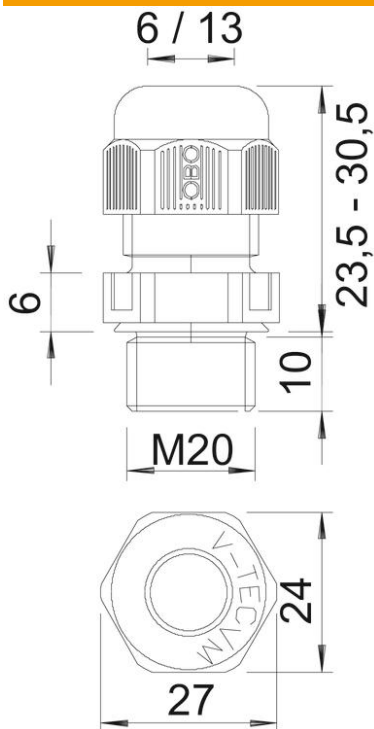

Număr articol	2022847
Tip	V-TEC VM20 SGR
Denumirea 1	Preșetupa
Denumirea 2	metric integral
Producător	OBO
Dimensiune	M20
Culoare	gri argintiu; RAL 7001
Material	Poliamidă
Cea mai mică unitate de vânzare VK	50
Unitate de măsură pentru cantități	Bucată
Greutate	0,856 kg
Unitate de măsură	kg/100 buc.

Fișă tehnică

Preșetupă, filet metric, gri argintiu

Număr articol: 2022847

Dimensiuni

Dimensiune E	27 mm
L max.	30,5 mm
L min.	23,5 mm
Dimensiune L1	10 mm
Dimensiune L2	6 mm

Date tehnice

Tip de etanșare	Inel de etanșare
VARIANTĂ	drept
Protecție la îndoire	nu
Domeniu de etanșeitate D max.	13 mm
Domeniu de etanșeitate D min.	6 mm
cu protecție la explozie	nu
Preșetupe pentru cabluri plate	nu
ignifug	conform VDE 0471/DIN 695 partea 2-1, temperatură de verificare 650 °C
Pentru zona Ex	fără
pentru zone Ex cu gaz	fără
pentru zone Ex cu praf	fără
Filet	M20 x 1,5
Tip de filet	metric
Lungime filet	9 mm
Dimensiunea filetului	20
Pasul filetului	1,5 mm
Ranforsat cu fibră de sticlă	nu
fără halogeni	da
Cuplu instabil	3,8 Nm
Categoria pentru efectul impactului	3
Categoria de detensionare	A

Fișă tehnică

Preșetupă, filet metric, gri argintiu

Număr articol: 2022847

Date tehnice

Etanșare multiplă	nu
Cu contrapiuliță	nu
Rezistență la șoc	nu
Dimensiune cheie	24
Tip de protecție	IP68
Dimensiunea colțului hexagonal	27 mm
Preșetupă secționată	nu
Interval de temperatură aplicabil max.	65 °C
Interval de temperatură aplicabil min.	-20 °C
Posibilitate de descărcare de tracțiune	da