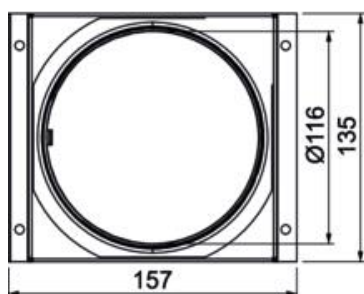

Fișă tehnică

Doză de ieșire montată sub pardoseală pentru montaj GESRM2

Număr articol: 7408558

Doză de ieșire sub pardoseală pentru montarea unei unități pentru aparate GESRM2. Cu 2 x 2 orificii pentru instalarea de țevi M20 sau Pg16.

CE

St Oțel

FS zincat în bandă

Date de bază

Număr articol	7408558
Denumirea 1	Doza sub pardoseala
Denumirea 2	pentru GESRM2
Producător	OBO
Dimensiune	135x157x70
Material	Oțel
Suprafață	zincat în bandă
Standard suprafață	DIN EN 10346
Cea mai mică unitate de vânzare VK	1
Unitate de măsură pentru cantități	Bucată
Greutate	77,2 kg
Unitate de măsură	kg/100 buc.

Fișă tehnică

Doză de ieșire montată sub pardoseală pentru montaj
GESRM2

Număr articol: 7408558

Dimensiuni

Date tehnice

Execuția capacului	rotund
Posibilitate de montare a unei garnituri	nu
Înălțimea șapei max.	85 mm
Înălțimea șapei min. pentru conectarea țevilor	70 mm da