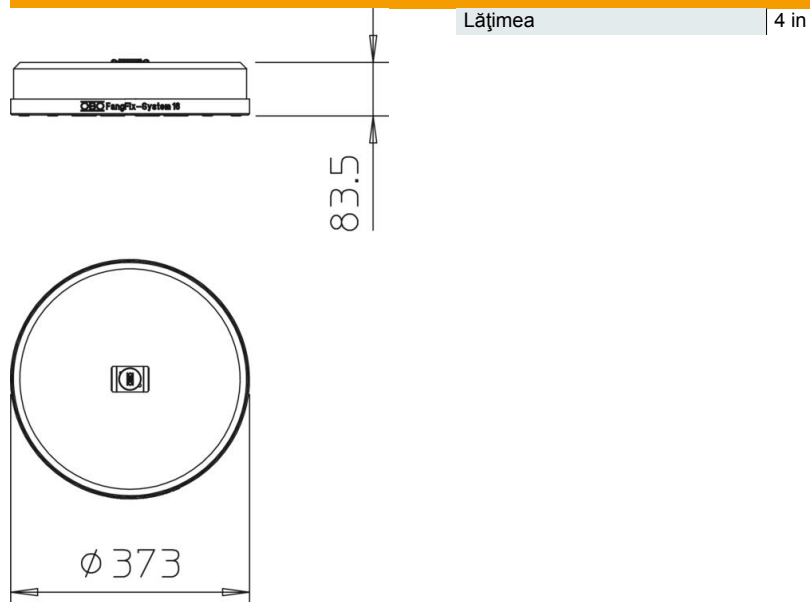

### Date de bază

|                                    |                        |
|------------------------------------|------------------------|
| Număr articol                      | 5403099                |
| Denumirea 1                        | Set fixare jgheab      |
| Denumirea 2                        | inclusiv beton FangFix |
| Producător                         | OBO                    |
| Dimensiune                         | 373x373x84             |
| Cea mai mică unitate de vânzare VK | 1                      |
| Unitate de măsură pentru cantități | Bucată                 |
| Greutate                           | 1838 kg                |
| Unitate de măsură                  | kg/100 buc.            |

## Dimensiuni

## Date tehnice

din lățimea canalului | 100 mm