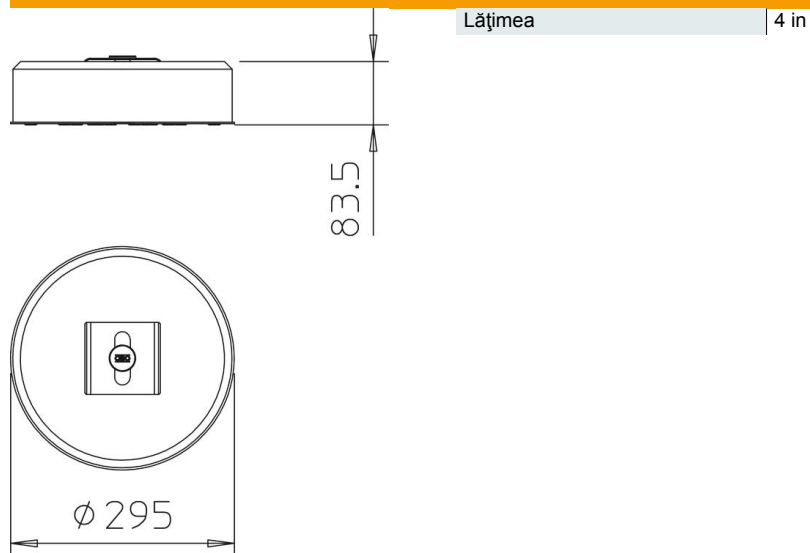

Fișă tehnică

Suport - Set TrayFix 10 L

Număr articol: 5403101

- Sistem de montaj pentru fixarea cablurilor de sârmă și traseelor de cabluri pe sistemul FangFix, de ex. traseu de cablu pe un acoperiș plat
 - Potrivit pentru sistemele de jgheaburi OBO MKSM și SKSM
 - Potrivit sistemelor de trasee de sârmă OBO pentru cabluri cu o lățime minimă de 100 mm
 - Set compus din adaptor TrayFix și beton, inclusiv bază pentru FangFix-System 10kg
- Placă de fixare cu blocaj pentru FangFix

CE

Date de bază

Număr articol	5403101
Denumirea 1	Set fixare jgheab
Denumirea 2	inclusiv beton FangFix
Producător	OBO
Dimensiune	295x295x84
Cea mai mică unitate de vânzare VK	1
Unitate de măsură pentru cantități	Bucată
Greutate	1181 kg
Unitate de măsură	kg/100 buc.

Fișă tehnică

Suport - Set TrayFix 10 L

Număr articol: 5403101

Dimensiuni

Date tehnice

din lățimea canalului | 100 mm