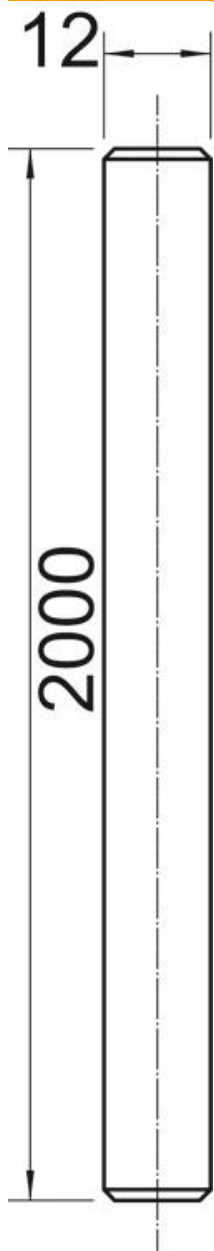

Fișă tehnică

Tijă filetată A2 2000

Număr articol: 3141316

Tijă filetată conform DIN 976.

A2 Oțel superior, inoxidabil

2B luminos, reprelucrat

Date de bază

Număr articol	3141316
Tip	TR M12 2M A2
Denumirea 1	Tija filetata
Producător	OBO
Dimensiune	M12x2000mm
Material	Oțel superior, inoxidabil 1.4307
Suprafață	luminos, reprelucrat
Standard suprafață	
Cea mai mică unitate de vânzare VK	10
Unitate de măsură pentru cantități	Bucată
Greutate	140 kg
Unitate de măsură	kg/100 buc.

Fișă tehnică

Tijă filetată A2 2000

Număr articol: 3141316

Dimensiuni

Lungime	2.000 mm
Dimensiune d	12 mm
Dimensiune L	2.000 mm

Date tehnice

Sarcină de rupere	79,13 kN
Filet	M12

Fișă tehnică

Tijă filetată A2 2000

Număr articol: 3141316

Date tehnice

Filet metric	12
Filet pe stânga	nu