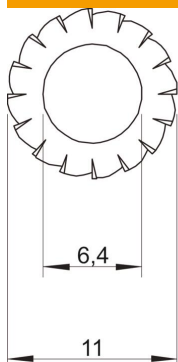

## Șaibă zimțată DIN 6798 A2

Număr articol: 3404331

Șaibă conform DIN 6798, forma A

<b>A2</b>	Oțel inoxidabil
<b>2B</b>	luminos, reprelucrat

### Date de bază

Număr articol	3404331
Tip	SWS M6 A2
Denumirea 1	Saiba stelata
Producător	OBO
Dimensiune	M6
Material	Oțel inoxidabil
Suprafață	luminos, reprelucrat
Standard suprafață	
Cea mai mică unitate de vânzare VK	100
Unitate de măsură pentru cantități	Bucată
Greutate	0,04 kg
Unitate de măsură	kg/100 buc.

### Dimensiuni

Înălțime	2,1 mm
Grosimea tablei	0,08 in
Dimensiune D	0,43 in
Dimensiune d	0,25 in
Dimensiune d	6,4 mm
Dimensiune d min.	11 mm
Dimensiunea h	2,1 mm

### Date tehnice

Filet	M6
Diametru interior	0,25 mm
Varianta șaibă de siguranță	zimțare exterioară deschisă