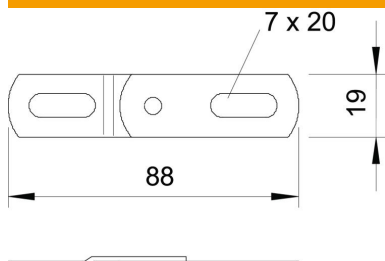

Date de bază

Număr articol	6066941
Tip	SV DD
Denumirea 1	Eclisa sarniera
Denumirea 2	pentru sistem BKK
Producător	OBO
Dimensiune	19x88
Material	Oțel
Suprafață	zincat prin imersie/aluminiu, zincare dublă
Standard suprafață	DIN EN 10346
Cea mai mică unitate de vânzare VK	50
Unitate de măsură pentru cantități	Bucată
Greutate	3,3 kg
Unitate de măsură	kg/100 buc.

Fișă tehnică

Legătură articulată DD

Număr articol: 6066941

Dimensiuni

Dimensiune	88 x 19
Grosimea tablei	2 mm

Date tehnice

Potrivit pentru jgheab din sârmă	nu
Potrivit pentru pod de cabluri	nu
Potrivit pentru jgheab din tablă	nu
Legătură articulată orizontală	nu
Legătură articulată verticală	da
Oțel inoxidabil, băițuit	nu
Tip de îmbinare	Îmbinare cu șuruburi