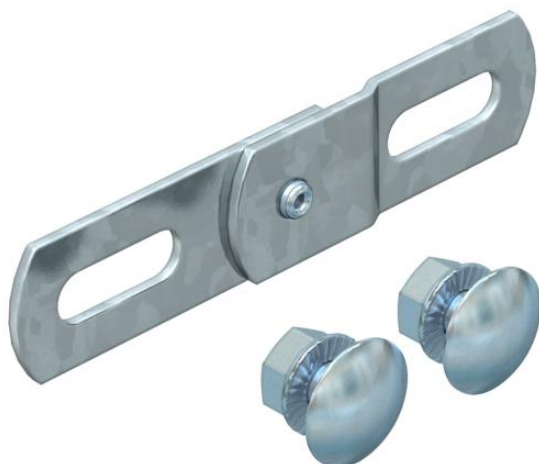

Fișă tehnică

Legătură articulată DD

Număr articol: 6066941

Eclisă balama pentru conexiuni verticale în sisteme BKK.
Inclusiv componentele de fixare aferente.

St Oțel

DD zincat prin imersie/aluminiu, zincare dublă

Date de bază

Număr articol	6066941
Tip	SV DD
Denumirea 1	Eclisa sarniera
Denumirea 2	pentru sistem BKK
Producător	OBO
Dimensiune	19x88
Material	Oțel
Suprafață	zincat prin imersie/aluminiu, zincare dublă
Standard suprafață	DIN EN 10346
Cea mai mică unitate de vânzare VK	50
Unitate de măsură pentru cantități	Bucată
Greutate	3,3 kg
Unitate de măsură	kg/100 buc.

Fișă tehnică

Legătură articulată DD

Număr articol: 6066941

Dimensiuni

Dimensiune	88 x 19
Grosimea tablei	2 mm

Date tehnice

Potrivit pentru jgheab din sârmă	nu
Potrivit pentru pod de cabluri	nu
Potrivit pentru jgheab din tablă	nu
Legătură articulată orizontală	nu
Legătură articulată verticală	da
Oțel inoxidabil, băițuit	nu
Tip de îmbinare	Îmbinare cu șuruburi