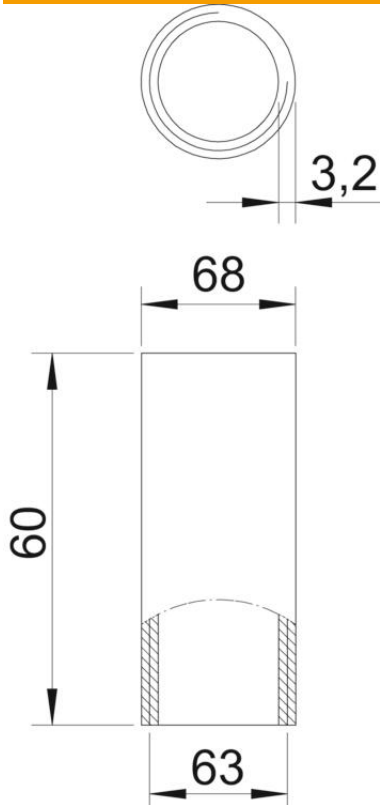

Fișă tehnică

Mufă teavă zincată/nichelată, cu filet

Număr articol: 2046560

Accesoriu: mufă de conectare țevă cu filet conform DIN EN 60423, pentru legături între țevile pentru instalații electrice și coturi de 90°.

St Oțel

DN zinc/acoperit cu nichel

Date de bază

Număr articol	2046560
Tip	SVM63W DN
Denumirea 1	Mufa filetata Stapa
Denumirea 2	with thread
Producător	OBO
Dimensiune	M63x1,5
Material	Oțel
Suprafață	acoperit cu zinc / nichel
Standard suprafață	
Cea mai mică unitate de vânzare VK	5
Unitate de măsură pentru cantități	Bucată
Greutate	30,7 kg
Unitate de măsură	kg/100 buc.

Fișă tehnică

Mufă teavă zincată/nichelată, cu filet

Număr articol: 2046560

Dimensiuni

Lungime	60 mm
Dimensiune D	68 mm
Dimensiune d	63 mm
Dimensiune L	60 mm
Dimensiune m (mm)	M63
Dimensiune t	3,2 mm

Date tehnice

Variantă	Filet
pentru diametrul țevii	63 mm
Filet	M63x1,5
Dimensiune	63
fără halogeni	nu
Cu deschidere de inspectare și capac	nu
Suprafață șlefuită	nu
Suprafață polizată	nu
Interval de temperatură aplicabil max.	400 °C
Interval de temperatură aplicabil min.	-45 °C
Două părți	nu