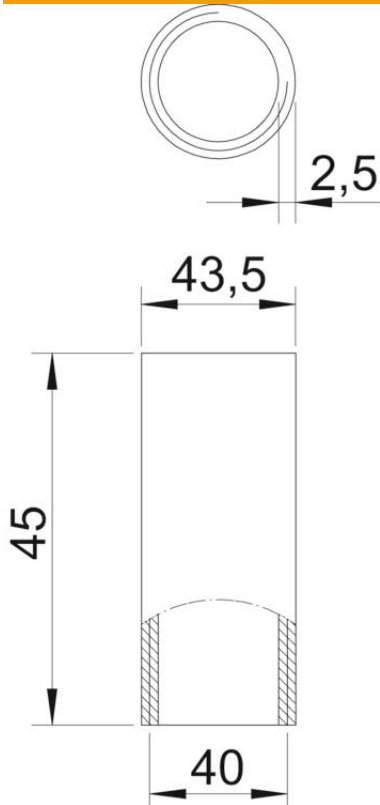

### Date de bază

Număr articol	2046558
Tip	SVM40W DN
Denumirea 1	Mufa filetata Stapa
Denumirea 2	with thread
Producător	OBO
Dimensiune	M40x1,5
Material	Oțel
Suprafață	acoperit cu zinc / nichel
Standard suprafață	
Cea mai mică unitate de vânzare VK	25
Unitate de măsură pentru cantități	Bucată
Greutate	11,4 kg
Unitate de măsură	kg/100 buc.

# Fișă tehnică

Mufă teavă zincată/nichelată, cu filet

Număr articol: 2046558

## Dimensiuni

Lungime	45 mm
Dimensiune D	43,5 mm
Dimensiune d	40 mm
Dimensiune L	45 mm
Dimensiune m (mm)	M40
Dimensiune t	2,5 mm

## Date tehnice

Variantă	Filet
pentru diametrul țevii	40 mm
Filet	M40x1,5
Dimensiune	40
fără halogeni	nu
Cu deschidere de inspectare și capac	nu
Suprafață șlefuită	nu
Suprafață polizată	nu
Interval de temperatură aplicabil max.	400 °C
Interval de temperatură aplicabil min.	-45 °C
Două părți	nu