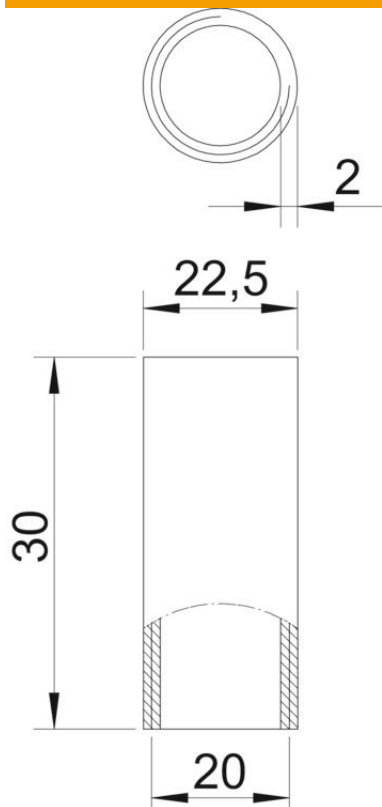

Fișă tehnică

Mufă teavă zincată/nichelată, cu filet

Număr articol: 2046554

Accesoriu: mufă de conectare țevă cu filet conform DIN EN 60423, pentru legături între țevile pentru instalații electrice și coturi de 90°.

St

Oțel

DN

zinc/acoperit cu nichel

Date de bază

Număr articol	2046554
Tip	SVM20W DN
Denumirea 1	Mufa filetata Stapa
Denumirea 2	with thread
Producător	OBO
Dimensiune	M20x1,5
Material	Oțel
Suprafață	acoperit cu zinc / nichel
Standard suprafață	
Cea mai mică unitate de vânzare VK	50
Unitate de măsură pentru cantități	Bucată
Greutate	3 kg
Unitate de măsură	kg/100 buc.

Fișă tehnică

Mufă teavă zincată/nichelată, cu filet

Număr articol: 2046554

Dimensiuni

Lungime	30 mm
Dimensiune D	22,5 mm
Dimensiune d	20 mm
Dimensiune L	30 mm
Dimensiune m (mm)	M20
Dimensiune t	2 mm

Date tehnice

Variantă	Filet
pentru diametrul țevii	20 mm
Filet	M20x1,5
Dimensiune	20
fără halogeni	nu
Cu deschidere de inspectare și capac	nu
Suprafață șlefuită	nu
Suprafață polizată	nu
Interval de temperatură aplicabil max.	400 °C
Interval de temperatură aplicabil min.	-45 °C
Două părți	nu