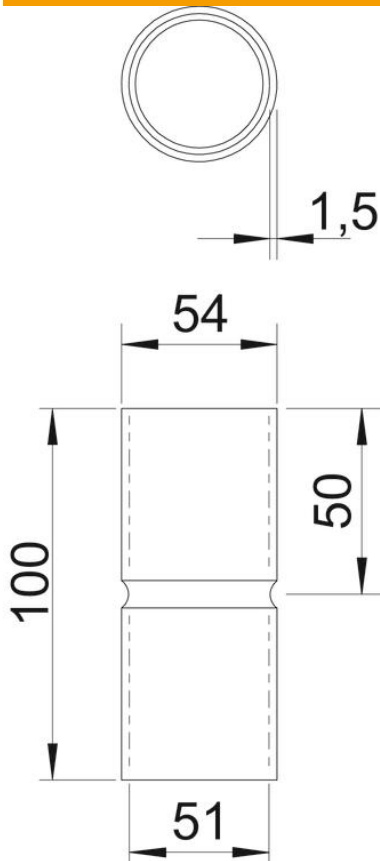

Fișă tehnică

Mufă de conectare a tevilor, neagră, vopsită electrostatic, fără filet

Număr articol: 2046587

Piesă accesorie: mufă care se introduce pentru îmbinările dintre țevile pentru instalația electrică. Cu perete interior debavurat.

St Oțel

PE50 PES50 - poliester / epoxidic

Date de bază

Număr articol	2046587
Tip	SV50W SW
Denumirea 1	Mufa cu infigere Stapa
Denumirea 2	fara filet
Producător	OBO
Dimensiune	Ø50mm
Culoare	negru închis; RAL 9005
Material	Oțel
Suprafață	PES50 - poliester / epoxidic
Standard suprafață	
Cea mai mică unitate de vânzare VK	10
Unitate de măsură pentru cantități	Bucată
Greutate	20 kg
Unitate de măsură	kg/100 buc.

Fișă tehnică

Mufă de conectare a tevelor, neagră, vopsită electrostatic, fără filet

Număr articol: 2046587

Dimensiuni

Lungime	100 mm
Dimensiune D	54 mm
Dimensiune d	51 mm
Dimensiune L	100 mm
Dimensiune l	50 mm
Dimensiune m (mm)	M50
Dimensiune t	1,5 mm

Date tehnice

Variantă	Înfigere
pentru diametrul țevii	50 mm
Dimensiune	50
fără halogeni	da
Cu deschidere de inspectare și capac	nu
Suprafață șlefuită	nu
Suprafață polizată	nu
Interval de temperatură aplicabil max.	400 °C
Interval de temperatură aplicabil min.	-45 °C
Două părți	nu