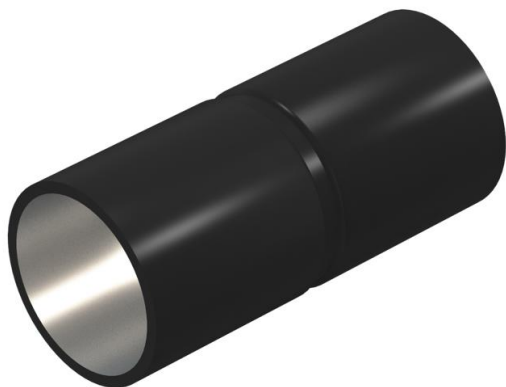

Fișă tehnică

Mufă de conectare a tevilor, neagră, vopsită electrostatic, fără filet

Număr articol: 2046587

Piesă accesorie: mufă care se introduce pentru îmbinările dintre țevile pentru instalația electrică. Cu perete interior debavurat.

St Oțel

PE50 PES50 - poliester / epoxidic

Date de bază

Număr articol	2046587
Tip	SV50W SW
Denumirea 1	Mufa cu infigere Stapa
Denumirea 2	fara filet
Producător	OBO
Dimensiune	Ø50mm
Culoare	negru închis; RAL 9005
Material	Oțel
Suprafață	PES50 - poliester / epoxidic
Standard suprafață	
Cea mai mică unitate de vânzare VK	10
Unitate de măsură pentru cantități	Bucată
Greutate	20 kg
Unitate de măsură	kg/100 buc.

Fișă tehnică

Mufă de conectare a tevelor, neagră, vopsită electrostatic, fără filet

Număr articol: 2046587

Dimensiuni

Lungime	100 mm
Dimensiune D	54 mm
Dimensiune d	51 mm
Dimensiune L	100 mm
Dimensiune l	50 mm
Dimensiune m (mm)	M50
Dimensiune t	1,5 mm

Date tehnice

Variantă	Înfigere
pentru diametrul țevii	50 mm
Dimensiune	50
fără halogeni	da
Cu deschidere de inspectare și capac	nu
Suprafață șlefuită	nu
Suprafață polizată	nu
Interval de temperatură aplicabil max.	400 °C
Interval de temperatură aplicabil min.	-45 °C
Două părți	nu