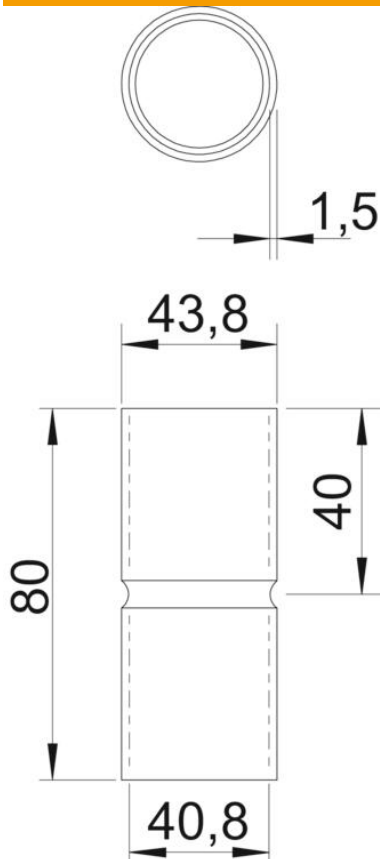

Fișă tehnică

Mufă de conectare a tevilor, neagră, vopsită electrostatic, fără filet

Număr articol: 2046586

Piesă accesorie: mufă care se introduce pentru îmbinările dintre țevile pentru instalația electrică. Cu perete interior debavurat.

St Oțel

PE50 PES50 - poliester / epoxidic

Date de bază

Număr articol	2046586
Tip	SV40W SW
Denumirea 1	Mufa cu infigere Stapa
Denumirea 2	fara filet
Producător	OBO
Dimensiune	Ø40mm
Culoare	negru închis; RAL 9005
Material	Oțel
Suprafață	PES50 - poliester / epoxidic
Standard suprafață	
Cea mai mică unitate de vânzare VK	25
Unitate de măsură pentru cantități	Bucată
Greutate	13,2 kg
Unitate de măsură	kg/100 buc.

Fișă tehnică

Mufă de conectare a tevilor, neagră, vopsită electrostatic, fără filet

Număr articol: 2046586

Dimensiuni

Lungime	80 mm
Dimensiune D	43,8 mm
Dimensiune d	40,8 mm
Dimensiune L	80 mm
Dimensiune l	40 mm
Dimensiune m (mm)	M40
Dimensiune t	1,5 mm

Date tehnice

Variantă	Înfigere
pentru diametrul țevii	40 mm
Dimensiune	40
fără halogeni	da
Cu deschidere de inspectare și capac	nu
Suprafață șlefuită	nu
Suprafață polizată	nu
Interval de temperatură aplicabil max.	400 °C
Interval de temperatură aplicabil min.	-45 °C
Două părți	nu