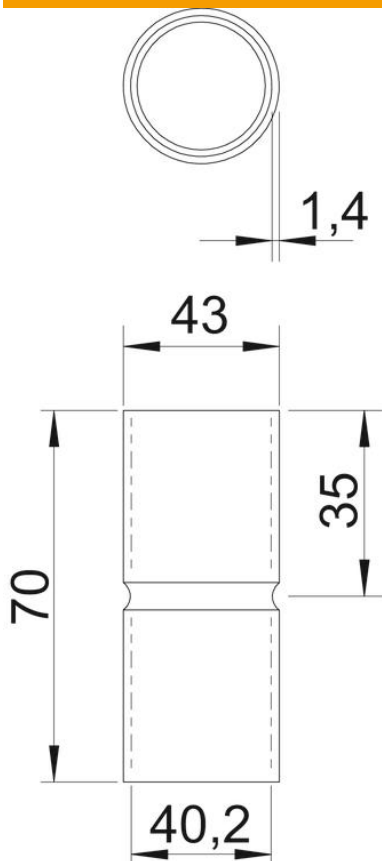

# Fișă tehnică

Mufă din aluminiu, fără filet

Număr articol: 2046026

Piesă accesorie: mufă care se introduce pentru îmbinările dintre țevile pentru instalația electrică. Cu perete interior debavurat.

Alu Aluminiu

## Date de bază

Număr articol	2046026
Tip	SV40W ALU
Denumirea 1	Mufa de legatura aluminiu
Denumirea 2	fara filet
Producător	OBO
Dimensiune	Ø40mm
Material	Aluminiu
Cea mai mică unitate de vânzare VK	20
Unitate de măsură pentru cantități	Bucată
Greutate	4 kg
Unitate de măsură	kg/100 buc.

## Dimensiuni

Lungime	70 mm
Dimensiune D	43 mm
Dimensiune d	40,2 mm
Dimensiune L	70 mm
Dimensiune l	35 mm
Dimensiune m (mm)	40
Dimensiune t	1,4 mm

## Date tehnice

Variantă	Înfigere
pentru diametrul țevii	40 mm
Dimensiune	40
fără halogeni	da
Cu deschidere de inspectare și capac	nu
Suprafață șlefuită	nu
Suprafață polizată	nu
Interval de temperatură aplicabil max.	250 °C
Interval de temperatură aplicabil min.	-45 °C
Două părți	nu