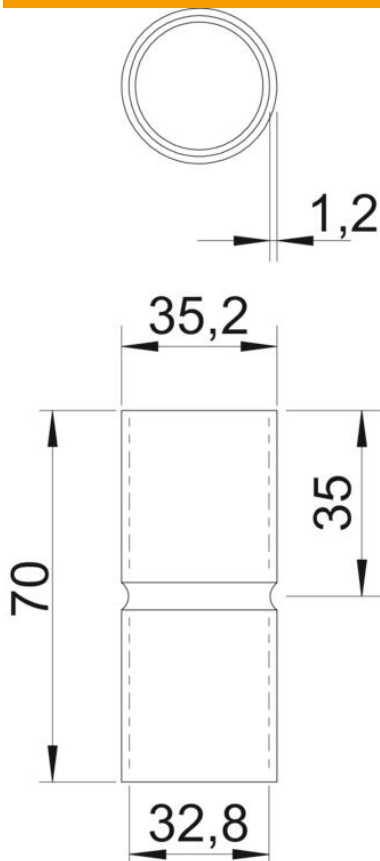

Fișă tehnică

Mufă de conectare a tevilor, neagră, vopsită electrostatic, fără filet

Număr articol: 2046585

Piesă accesorie: mufă care se introduce pentru îmbinările dintre țevile pentru instalația electrică. Cu perete interior debavurat.

St Oțel

PE50 PES50 - poliester / epoxidic

Date de bază

Număr articol	2046585
Denumirea 1	Mufa cu infigere Stapa
Denumirea 2	fara filet
Producător	OBO
Dimensiune	Ø32mm
Culoare	negru închis; RAL 9005
Material	Oțel
Suprafață	PES50 - poliester / epoxidic
Standard suprafață	
Cea mai mică unitate de vânzare VK	50
Unitate de măsură pentru cantități	Bucată
Greutate	7,9 kg
Unitate de măsură	kg/100 buc.

Fișă tehnică

Mufă de conectare a tevilor, neagră, vopsită electrostatic,
fără filet

Număr articol: 2046585

Dimensiuni

Lungime	70 mm
Dimensiune D	35,2 mm
Dimensiune d	32,8 mm
Dimensiune L	70 mm
Dimensiune l	35 mm
Dimensiune m (mm)	M32
Dimensiune t	1,2 mm

Date tehnice

Variantă	Înfigere
pentru diametrul țevii	32 mm
Dimensiune	32
fără halogeni	da
Cu deschidere de inspectare și capac	nu
Suprafață șlefuită	nu
Suprafață polizată	nu
Interval de temperatură aplicabil max.	400 °C
Interval de temperatură aplicabil min.	-45 °C
Două părți	nu