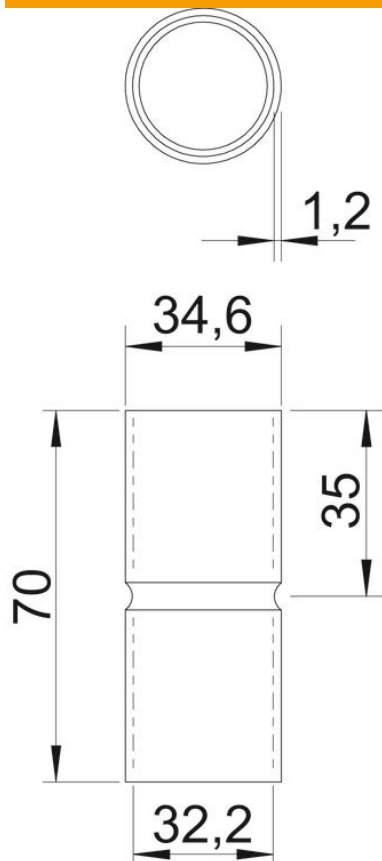

# Fișă tehnică

Mufă din aluminiu, fără filet

Număr articol: 2046025

Piesă accesorie: mufă care se introduce pentru îmbinările dintre țevile pentru instalația electrică. Cu perete interior debavurat.

Alu Aluminiu

## Date de bază

Număr articol	2046025
Tip	SV32W ALU
Denumirea 1	Mufa de legatura aluminiu
Denumirea 2	fara filet
Producător	OBO
Dimensiune	Ø32mm
Material	Aluminiu
Cea mai mică unitate de vânzare VK	50
Unitate de măsură pentru cantități	Bucată
Greutate	2,4 kg
Unitate de măsură	kg/100 buc.

## Dimensiuni

Lungime	70 mm
Dimensiune D	34,6 mm
Dimensiune d	32,2 mm
Dimensiune L	70 mm
Dimensiune l	35 mm
Dimensiune m (mm)	32
Dimensiune t	1,2 mm

## Date tehnice

Variantă	Înfigere
pentru diametrul țevii	32 mm
Dimensiune	32
fără halogeni	da
Cu deschidere de inspectare și capac	nu
Suprafață șlefuită	nu
Suprafață polizată	nu
Interval de temperatură aplicabil max.	250 °C
Interval de temperatură aplicabil min.	-45 °C
Două părți	nu