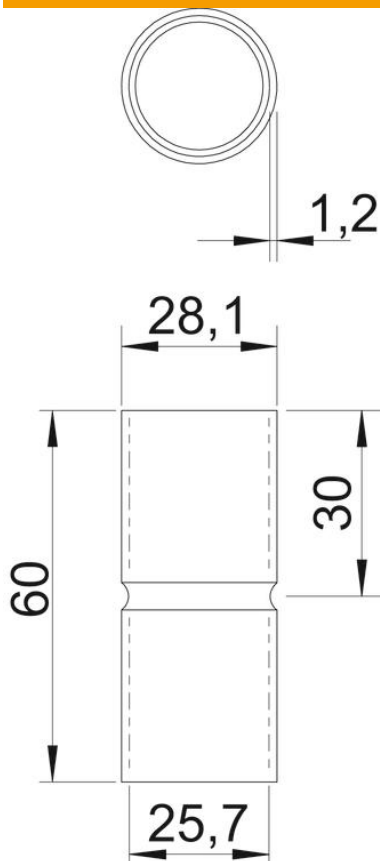

Fișă tehnică

Mufă de conectare a tevilor, neagră, vopsită electrostatic, fără filet

Număr articol: 2046584

Piesă accesorie: mufă care se introduce pentru îmbinările dintre țevile pentru instalația electrică. Cu perete interior debavurat.

St Oțel

PE50 PES50 - poliester / epoxidic

Date de bază

Număr articol	2046584
Tip	SV25W SW
Denumirea 1	Mufa cu infigere Stapa
Denumirea 2	fara filet
Producător	OBO
Dimensiune	Ø25mm
Culoare	negru închis; RAL 9005
Material	Oțel
Suprafață	PES50 - poliester / epoxidic
Standard suprafață	
Cea mai mică unitate de vânzare VK	50
Unitate de măsură pentru cantități	Bucată
Greutate	5,5 kg
Unitate de măsură	kg/100 buc.

Fișă tehnică

Mufă de conectare a tevilor, neagră, vopsită electrostatic,
fără filet

Număr articol: 2046584

Dimensiuni

Lungime	60 mm
Dimensiune D	28,1 mm
Dimensiune d	25,7 mm
Dimensiune L	60 mm
Dimensiune l	30 mm
Dimensiune m (mm)	M25
Dimensiune t	1,2 mm

Date tehnice

Variantă	Înfigere
pentru diametrul țevii	25 mm
Dimensiune	25
fără halogeni	da
Cu deschidere de inspectare și capac	nu
Suprafață șlefuită	nu
Suprafață polizată	nu
Interval de temperatură aplicabil max.	400 °C
Interval de temperatură aplicabil min.	-45 °C
Două părți	nu