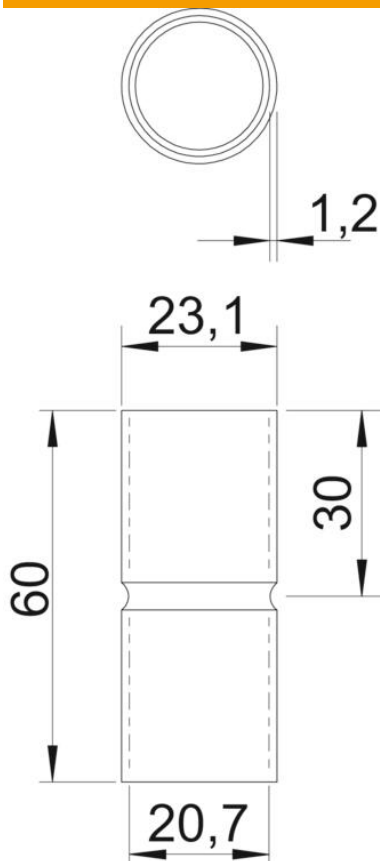

Fișă tehnică

Mufă de conectare a tevilor, neagră, vopsită electrostatic, fără filet

Număr articol: 2046583

Piesă accesorie: mufă care se introduce pentru îmbinările dintre țevile pentru instalația electrică. Cu perete interior debavurat.

St Oțel

PE50 PES50 - poliester / epoxidic

Date de bază

Număr articol	2046583
Tip	SV20W SW
Denumirea 1	Mufa cu infigere Stapa
Denumirea 2	fara filet
Producător	OBO
Dimensiune	Ø20mm
Culoare	negru închis; RAL 9005
Material	Oțel
Suprafață	PES50 - poliester / epoxidic
Standard suprafață	
Cea mai mică unitate de vânzare VK	50
Unitate de măsură pentru cantități	Bucată
Greutate	3,2 kg
Unitate de măsură	kg/100 buc.

Fișă tehnică

Mufă de conectare a tevilor, neagră, vopsită electrostatic, fără filet

Număr articol: 2046583

Dimensiuni

Lungime	60 mm
Dimensiune D	23,1 mm
Dimensiune d	20,7 mm
Dimensiune L	60 mm
Dimensiune l	30 mm
Dimensiune m (mm)	M20
Dimensiune t	1,2 mm

Date tehnice

Variantă	Înfigere
pentru diametrul țevii	20 mm
Dimensiune	20
fără halogeni	da
Cu deschidere de inspectare și capac	nu
Suprafață șlefuită	nu
Suprafață polizată	nu
Interval de temperatură aplicabil max.	400 °C
Interval de temperatură aplicabil min.	-45 °C
Două părți	nu