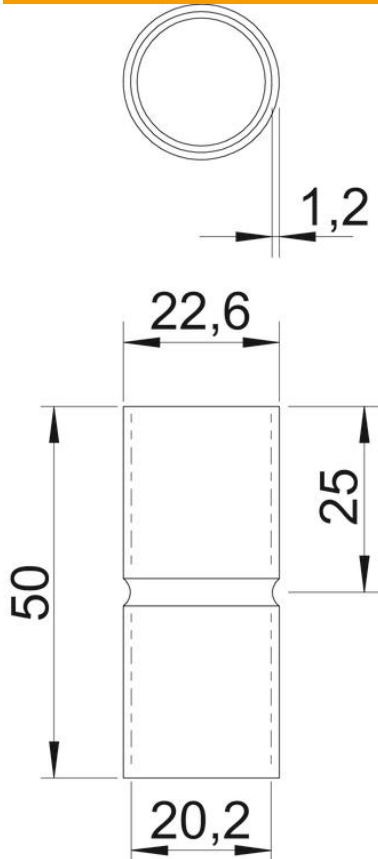

Fișă tehnică

Mufă din aluminiu, fără filet

Număr articol: 2046023

Piesă accesorie: mufă care se introduce pentru îmbinările dintre țevile pentru instalația electrică. Cu perete interior debavurat.

Alu Aluminiu

Date de bază

Număr articol	2046023
Tip	SV20W ALU
Denumirea 1	Mufa de legatura aluminiu
Denumirea 2	fara filet
Producător	OBO
Dimensiune	Ø20mm
Material	Aluminiu
Cea mai mică unitate de vânzare VK	50
Unitate de măsură pentru cantități	Bucată
Greutate	1,3 kg
Unitate de măsură	kg/100 buc.

Fișă tehnică

Mufă din aluminiu, fără filet

Număr articol: 2046023

Dimensiuni

Lungime	50 mm
Dimensiune D	22,6 mm
Dimensiune d	20,2 mm
Dimensiune L	50 mm
Dimensiune l	25 mm
Dimensiune m (mm)	20
Dimensiune t	1,2 mm

Date tehnice

VARIANTĂ	ÎNFIGERE
pentru diametrul țevii	20 mm
Dimensiune	20
fără halogeni	da
Cu deschidere de inspectare și capac	nu
Suprafață șlefuită	nu
Suprafață polizată	nu
Interval de temperatură aplicabil max.	250 °C
Interval de temperatură aplicabil min.	-45 °C
Două părți	nu