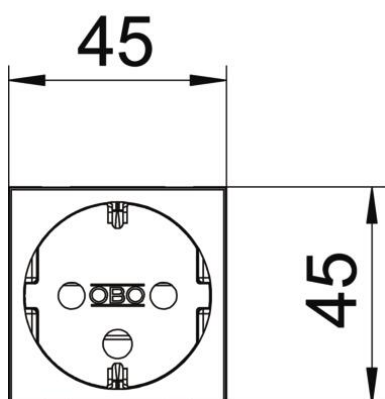

PC Policarbonat

Date de bază

Număr articol	6120292
Tip	STD-D0K SRO1
Denumirea 1	Priza 0°, 1x, codat
Denumirea 2	contact de protecție
Producător	OBO
Dimensiune	250V, 10/16A
Culoare	roșu de semnalizare; RAL 3001
Material	Policarbonat
Cea mai mică unitate de vânzare VK	1
Unitate de măsură pentru cantități	Bucată
Greutate	4,2 kg
Unitate de măsură	kg/100 buc.

Fișă tehnică

Priză simplă cu contact de protecție 0°, versiune codificată

Număr articol: 6120292

Dimensiuni

Lățimea	45 mm
Înălțime	45 mm

Fișă tehnică

Priză simplă cu contact de protecție 0°, versiune codificată

Număr articol: 6120292

Date tehnice

Capac	Placă centrală
Izolabil	nu
Tipul conexiunii	Clemă de înfigere
Număr de unități	1
Număr de module (la construcție modulară)	0
Numărul de prize	0
Număr poli	2
Imprimare/marcare	fără marcaj
VARIANTĂ	simplă 0°
Execuție suprafețe	mat
VARIANTĂ	SCHUKO
Mecanism de colectare	nu
Tip de fixare	clipsare
Zonă de inscripționare	nu
Temperatură operațională max.	40 °C
Temperatură operațională min.	-5 °C
Protecție mărită la atingere	da
Protecție la curent rezidual	nu
pentru condiții dificile (conform VDE)	nu
Rezervă de filet	nu
fără halogeni	da
Instalație izolată	nu
Capac rabatabil	nu
Codificare	da
Lumină de control	nu
Deconectabil	nu
Cu siguranță pentru intensități mici de curent	nu
Cu iluminare funcțională	nu
Cu iluminare de orientare	nu
Tip de montaj	Canal pentru montaj aparate
Tensiune nominală	250 V
Curent nominal	16 A
Tip de protecție	altele
Alimentare specială cu energie	fără alimentare curenți speciali
Execuție prize	Contact de protecție
Unghi priză	0°
adâncime	42 mm
Transparent	nu
Montare centrală prin răsucire	nu
Protecție la supratensiune pentru tehnica	nu