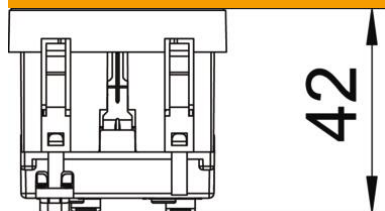

PC Policarbonat

Date de bază

Număr articol	6120292
Tip	STD-D0K SRO1
Denumirea 1	Priza 0°, 1x, codat
Denumirea 2	contact de protecție
Producător	OBO
Dimensiune	250V, 10/16A
Culoare	roșu de semnalizare; RAL 3001
Material	Policarbonat
Cea mai mică unitate de vânzare VK	1
Unitate de măsură pentru cantități	Bucată
Greutate	4,2 kg
Unitate de măsură	kg/100 buc.

Fișă tehnică

Priză simplă cu contact de protecție 0°, versiune codificată

Număr articol: 6120292

Dimensiuni

Lățimea	45 mm
Înălțime	45 mm

Fișă tehnică

Priză simplă cu contact de protecție 0°, versiune codificată