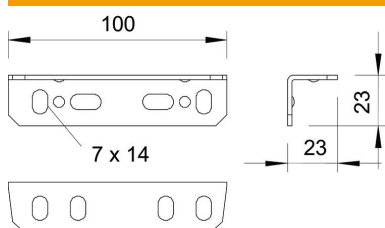

## Piesă de îmbinare FT

Număr articol: 6066046

Piesă de îmbinare orizontală a profilelor de bază BKK.  
Inclusiv componentele de fixare aferente.

St	Oțel
FT	#NAME?

### Date de bază

Număr articol	6066046
Tip	SSV FT
Denumirea 1	Piesa de legatura
Denumirea 2	pentru sistem BKK
Producător	OBO
Dimensiune	100x23
Material	Oțel
Suprafață	= zincat prin imersie
Standard suprafață	DIN EN ISO 1461
Cea mai mică unitate de vânzare VK	25
Unitate de măsură pentru cantități	Bucată
Greutate	8,7 kg
Unitate de măsură	kg/100 buc.

### Dimensiuni

Dimensiune	23 x 23 x 100
Grosimea tablei	2 mm