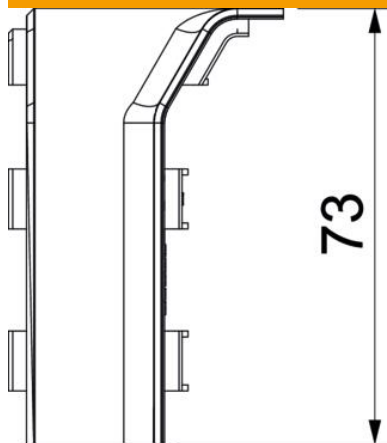

Fișă tehnică

Cot interior SL IE2070

Număr articol: 6132253

Cot interior ca piesă de formă pentru schimbarea direcției pentru canalul tip soclu.
Cot interior cu mască de secțiune pentru prinderea la nivelul părții inferioare.

PVC Policlorură de vinil

Date de bază

Număr articol	6132253
Tip	SL IE2070 rws
Denumirea 1	Cot interior
Denumirea 2	SL 20x70 9010
Producător	OBO
Culoare	alb pur; RAL 9010
Material	Policlorură de vinil
Cea mai mică unitate de vânzare VK	10
Unitate de măsură pentru cantități	Bucată
Greutate	1,26 kg
Unitate de măsură	kg/100 buc.

Fișă tehnică

Cot interior SL IE2070

Număr articol: 6132253

Dimensiuni

Lungime	46 mm
Lățimea	46 mm
Înălțime	73 mm

Date tehnice

Variantă	Piesă de formă capac
Decor	fără
Garnitură de etanșare capac fără halogeni	fără nu
Cu șipcă pentru covor	nu
Tip de protecție	IP40
Grad de protecție IK	IK06
Interval de temperatură aplicabil max.	60 °C
Interval de temperatură aplicabil min.	-5 °C
Domeniu unghiular min.	90 mm