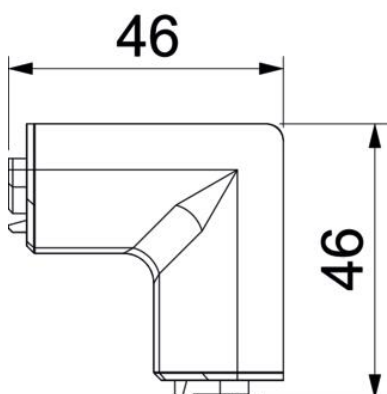

Fișă tehnică

Cot interior SL IE2070

Număr articol: 6132253

Cot interior ca piesă de formă pentru schimbarea direcției pentru canalul tip soclu.
Cot interior cu mască de secțiune pentru prinderea la nivelul părții inferioare.

PVC Policlorură de vinil

Date de bază

Număr articol	6132253
Tip	SL IE2070 rws
Denumirea 1	Cot interior
Denumirea 2	SL 20x70 9010
Producător	OBO
Culoare	alb pur; RAL 9010
Material	Policlorură de vinil
Cea mai mică unitate de vânzare VK	10
Unitate de măsură pentru cantități	Bucată
Greutate	1,26 kg
Unitate de măsură	kg/100 buc.

Fișă tehnică

Cot interior SL IE2070

Număr articol: 6132253

Dimensiuni

Lungime	46 mm
Lățimea	46 mm
Înălțime	73 mm

Date tehnice

Variantă	Piesă de formă capac
Decor	fără
Garnitură de etanșare capac fără halogeni	fără nu
Cu șipcă pentru covor	nu
Tip de protecție	IP40
Grad de protecție IK	IK06
Interval de temperatură aplicabil max.	60 °C
Interval de temperatură aplicabil min.	-5 °C
Domeniu unghiular min.	90 mm