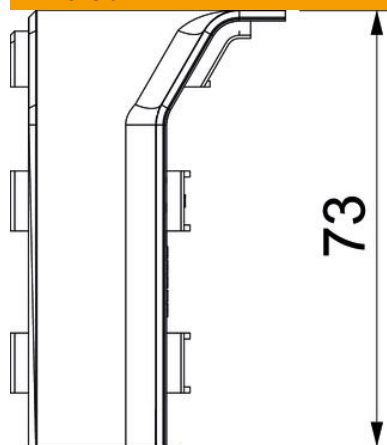

Fișă tehnică

Cot interior SL IE2070

Număr articol: 6132255

Cot interior ca piesă de formă pentru schimbarea direcției pentru canalul tip soclu.
Cot interior cu mască de secțiune pentru prinderea la nivelul părții inferioare.

PVC Policlorură de vinil

Date de bază

Număr articol	6132255
Tip	SL IE2070 lgr
Denumirea 1	Cot interior
Denumirea 2	SL 20x70 7035
Producător	OBO
Culoare	gri deschis; RAL 7035
Material	Policlorură de vinil
Cea mai mică unitate de vânzare VK	10
Unitate de măsură pentru cantități	Bucată
Greutate	1,26 kg
Unitate de măsură	kg/100 buc.

Fișă tehnică

Cot interior SL IE2070

Număr articol: 6132255

Dimensiuni

Lungime	46 mm
Lățimea	46 mm
Înălțime	73 mm

Date tehnice

Variantă	Piesă de formă capac
Decor	fără
fără halogeni	nu
Cu șipcă pentru covor	nu
Tip de protecție	IP40
Grad de protecție IK	IK06
Interval de temperatură aplicabil max.	60 °C
Interval de temperatură aplicabil min.	-5 °C
Domeniu unghiular min.	90 mm