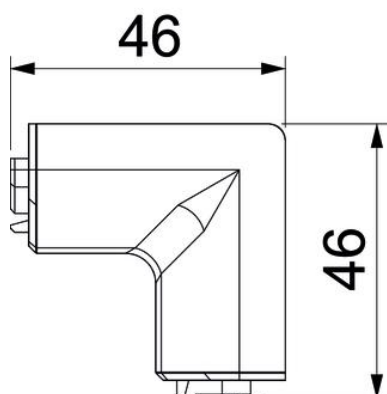

Fișă tehnică

Cot interior SL IE2070

Număr articol: 6132255

Cot interior ca piesă de formă pentru schimbarea direcției pentru canalul tip soclu.
Cot interior cu mască de secțiune pentru prinderea la nivelul părții inferioare.

PVC Policlorură de vinil

Date de bază

Număr articol	6132255
Tip	SL IE2070 lgr
Denumirea 1	Cot interior
Denumirea 2	SL 20x70 7035
Producător	OBO
Culoare	gri deschis; RAL 7035
Material	Policlorură de vinil
Cea mai mică unitate de vânzare VK	10
Unitate de măsură pentru cantități	Bucată
Greutate	1,26 kg
Unitate de măsură	kg/100 buc.

Fișă tehnică

Cot interior SL IE2070

Număr articol: 6132255

Dimensiuni

Lungime	46 mm
Lățimea	46 mm
Înălțime	73 mm

Date tehnice

Variantă	Piesă de formă capac
Decor	fără
fără halogeni	nu
Cu șipcă pentru covor	nu
Tip de protecție	IP40
Grad de protecție IK	IK06
Interval de temperatură aplicabil max.	60 °C
Interval de temperatură aplicabil min.	-5 °C
Domeniu unghiular min.	90 mm