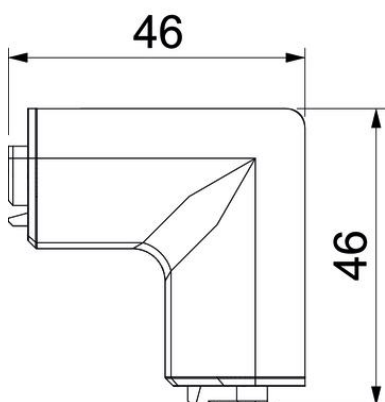

## Date de bază

Număr articol	6132248
Tip	SL IE2050 rws
Denumirea 1	Cot interior
Denumirea 2	SL 20x50 9010
Producător	OBO
Culoare	alb pur; RAL 9010
Material	Policlorură de vinil
Cea mai mică unitate de vânzare VK	10
Unitate de măsură pentru cantități	Bucată
Greutate	0,99 kg
Unitate de măsură	kg/100 buc.

# Fișă tehnică

Cot interior SL IE2050

Număr articol: 6132248

## Dimensiuni

Lungime	46 mm
Lățimea	46 mm
Înălțime	52 mm

## Date tehnice

Variantă	Piesă de formă capac
Decor	fără
Garnitură de etanșare capac fără halogeni	fără
Cu șipcă pentru covor	nu
Tip de protecție	IP40
Grad de protecție IK	IK06
Interval de temperatură aplicabil max.	60 °C
Interval de temperatură aplicabil min.	-5 °C
Domeniu unghiular min.	90 mm