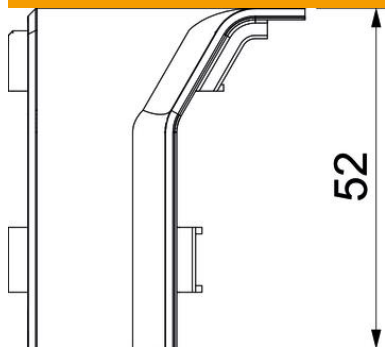

# Fișă tehnică

Cot interior SL IE2050

Număr articol: 6132248

Cot interior ca piesă de formă pentru schimbarea direcției pentru canalul tip soclu.  
Cot interior cu mască de secțiune pentru prinderea la nivelul părții inferioare.

## Date de bază

Număr articol	6132248
Tip	SL IE2050 rws
Denumirea 1	Cot interior
Denumirea 2	SL 20x50 9010
Producător	OBO
Culoare	alb pur; RAL 9010
Material	Policlorură de vinil
Cea mai mică unitate de vânzare VK	10
Unitate de măsură pentru cantități	Bucată
Greutate	0,99 kg
Unitate de măsură	kg/100 buc.

## Dimensiuni

Lungime	46 mm
Lățimea	46 mm
Înălțime	52 mm

## Date tehnice

Variantă	Piesă de formă capac
Decor	fără
Garnitură de etanșare capac fără halogeni	fără
Cu șipcă pentru covor	nu
Tip de protecție	IP40
Grad de protecție IK	IK06
Interval de temperatură aplicabil max.	60 °C
Interval de temperatură aplicabil min.	-5 °C
Domeniu unghiular min.	90 mm