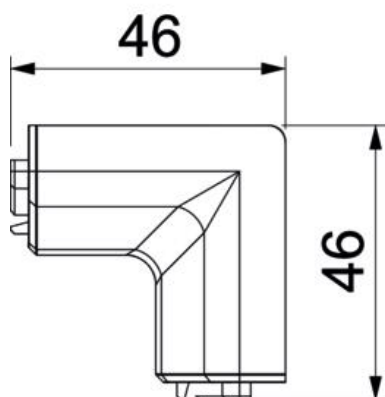

## Date de bază

Număr articol	6132259
Tip	SL IE20110 rws
Denumirea 1	Cot interior
Denumirea 2	SL 20x110 9010
Producător	OBO
Culoare	alb pur; RAL 9010
Material	Policlorură de vinil
Cea mai mică unitate de vânzare VK	10
Unitate de măsură pentru cantități	Bucată
Greutate	1,06 kg
Unitate de măsură	kg/100 buc.

# Fișă tehnică

Cot interior SL IE20110

Număr articol: 6132259

## Dimensiuni

Lungime	46 mm
Lățimea	46 mm
Înălțime	109 mm

## Date tehnice

Variantă	Piesă de formă capac
Decor	fără
Garnitură de etanșare capac fără halogeni	fără
Cu șipcă pentru covor	nu
Tip de protecție	IP40
Grad de protecție IK	IK06
Interval de temperatură aplicabil max.	60 °C
Interval de temperatură aplicabil min.	-5 °C
Domeniu unghiular min.	90 mm