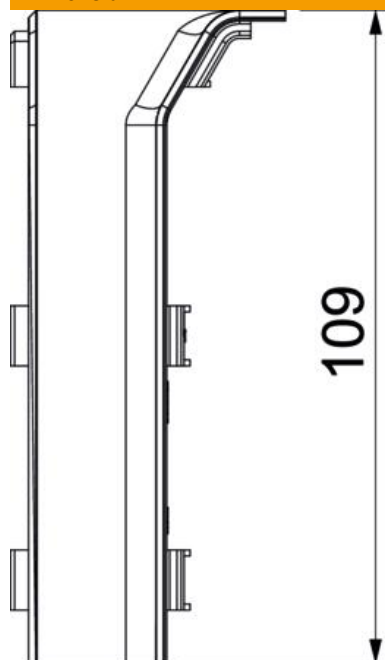

# Fișă tehnică

Cot interior SL IE20110

Număr articol: 6132259

Cot interior ca piesă de formă pentru schimbarea direcției pentru canalul tip soclu.

Cot interior cu mască de secțiune pentru prinderea la nivelul părții inferioare.

## Date de bază

Număr articol	6132259
Tip	SL IE20110 rws
Denumirea 1	Cot interior
Denumirea 2	SL 20x110 9010
Producător	OBO
Culoare	alb pur; RAL 9010
Material	Policlorură de vinil
Cea mai mică unitate de vânzare VK	10
Unitate de măsură pentru cantități	Bucată
Greutate	1,06 kg
Unitate de măsură	kg/100 buc.

## Dimensiuni

Lungime	46 mm
Lățimea	46 mm
Înălțime	109 mm

## Date tehnice

Variantă	Piesă de formă capac
Decor	fără
Garnitură de etanșare capac fără halogeni	fără
Cu șipcă pentru covor	nu
Tip de protecție	IP40
Grad de protecție IK	IK06
Interval de temperatură aplicabil max.	60 °C
Interval de temperatură aplicabil min.	-5 °C
Domeniu unghiular min.	90 mm