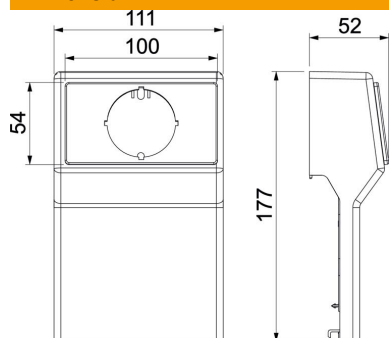

Fișă tehnică

Casetă aparat SL GTler20110

Număr articol: 6132236

Casetă pentru aparat goală pentru canalul tip soclu pentru instalarea aparatelor pentru instalații în variante cu cadru portant (conform DIN 49075) cu o lățime a canalului de 110 mm.

Pentru prinderea la nivelul părții inferioare a sistemului de canal.

PVC Policlorură de vinil

Date de bază

Număr articol	6132236
Tip	SL GTler20110rws
Denumirea 1	Doza de aparat
Denumirea 2	goala SL 20x110 9010
Producător	OBO
Culoare	alb pur; RAL 9010
Material	Policlorură de vinil
Cea mai mică unitate de vânzare VK	1
Unitate de măsură pentru cantități	Bucată
Greutate	14,6 kg
Unitate de măsură	kg/100 buc.

Fișă tehnică

Casetă aparat SL GTler20110

Număr articol: 6132236

Dimensiuni

Lungime	52 mm
Lățimea	111 mm
Înălțime	177 mm

Date tehnice

Număr de unități la echipare	0
Decor	fără
fără halogeni	nu
Tip de montaj aparat de instalații	cu șaibă centrală
Tip de protecție	IP40
Grad de protecție IK	IK06
Interval de temperatură aplicabil max.	60 °C
Interval de temperatură aplicabil min.	-5 °C