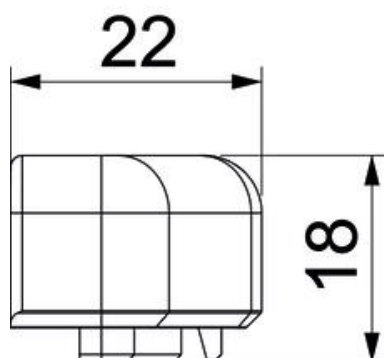

# Fișă tehnică

Piesă de capăt SL ESre2070

Număr articol: 6132281

Piesă de capăt (dreapta) ca piesă de formă pentru canalul tip soclu.  
Pentru obturarea corespunzătoare a sistemului de canal. Pentru fixarea la capetele canalelor.

## Date de bază

Număr articol	6132281
Tip	SL ESre2070 rws
Denumirea 1	Piesa de capat dreapta
Denumirea 2	SL 20x70 9010
Producător	OBO
Culoare	alb pur; RAL 9010
Material	Policlorură de vinil
Cea mai mică unitate de vânzare VK	10
Unitate de măsură pentru cantități	Bucată
Greutate	0,69 kg
Unitate de măsură	kg/100 buc.

# Fișă tehnică

Piesă de capăt SL ESre2070

Număr articol: 6132281

## Dimensiuni

Lungime	22 mm
Lățimea	18 mm
Înălțime	72 mm