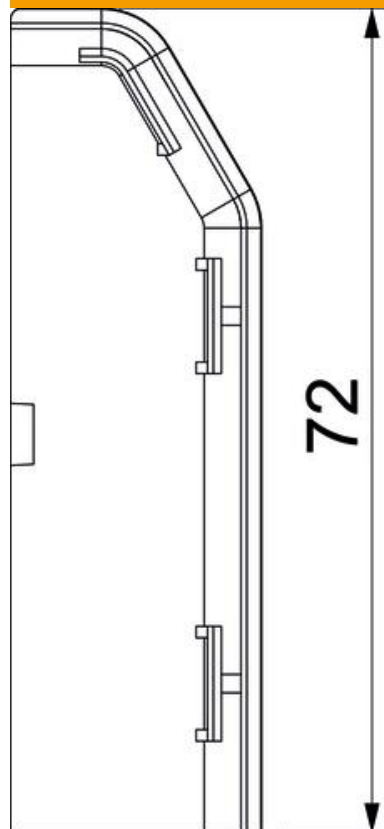

# Fișă tehnică

Piesă de capăt SL ESre2070

Număr articol: 6132281

Piesă de capăt (dreapta) ca piesă de formă pentru canalul tip soclu.  
Pentru obturarea corespunzătoare a sistemului de canal. Pentru fixarea la capetele canalelor.

## Date de bază

Număr articol	6132281
Tip	SL ESre2070 rws
Denumirea 1	Piesa de capat dreapta
Denumirea 2	SL 20x70 9010
Producător	OBO
Culoare	alb pur; RAL 9010
Material	Policlorură de vinil
Cea mai mică unitate de vânzare VK	10
Unitate de măsură pentru cantități	Bucată
Greutate	0,69 kg
Unitate de măsură	kg/100 buc.

# Fișă tehnică

Piesă de capăt SL ESre2070

Număr articol: 6132281

## Dimensiuni

Lungime	22 mm
Lățimea	18 mm
Înălțime	72 mm