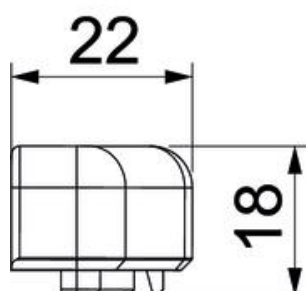

# Fișă tehnică

Piesă de capăt SL ESre20110

Număr articol: 6132286

Piesă de capăt (dreapta) ca piesă de formă pentru canalul tip soclu.  
Pentru obturarea corespunzătoare a sistemului de canal. Pentru fixarea la capetele canalelor.

## Date de bază

Număr articol	6132286
Tip	SL ESre20110 rws
Denumirea 1	Piesa de capat dreapta
Denumirea 2	SL 20x110 9010
Producător	OBO
Culoare	alb pur; RAL 9010
Material	Policlorură de vinil
Cea mai mică unitate de vânzare VK	10
Unitate de măsură pentru cantități	Bucată
Greutate	0,96 kg
Unitate de măsură	kg/100 buc.

# Fișă tehnică

Piesă de capăt SL ESre20110

Număr articol: 6132286

## Dimensiuni

Lungime	22 mm
Lățimea	18 mm
Înălțime	112 mm