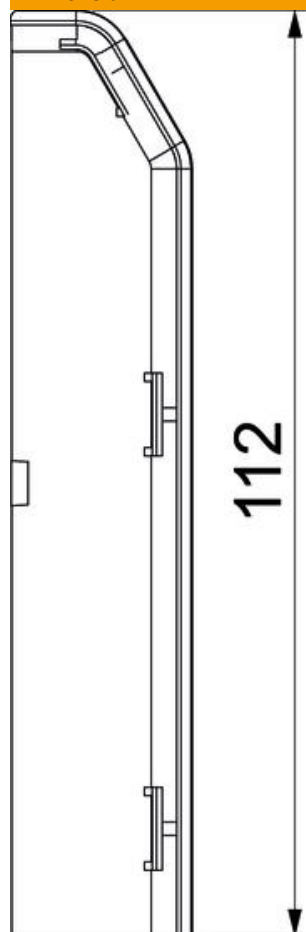

# Fișă tehnică

Piesă de capăt SL ESre20110

Număr articol: 6132286

Piesă de capăt (dreapta) ca piesă de formă pentru canalul tip soclu.  
Pentru obturarea corespunzătoare a sistemului de canal. Pentru fixarea la capetele canalelor.

## Date de bază

Număr articol	6132286
Tip	SL ESre20110 rws
Denumirea 1	Piesa de capat dreapta
Denumirea 2	SL 20x110 9010
Producător	OBO
Culoare	alb pur; RAL 9010
Material	Policlorură de vinil
Cea mai mică unitate de vânzare VK	10
Unitate de măsură pentru cantități	Bucată
Greutate	0,96 kg
Unitate de măsură	kg/100 buc.

# Fișă tehnică

Piesă de capăt SL ESre20110

Număr articol: 6132286

## Dimensiuni

Lungime	22 mm
Lățimea	18 mm
Înălțime	112 mm