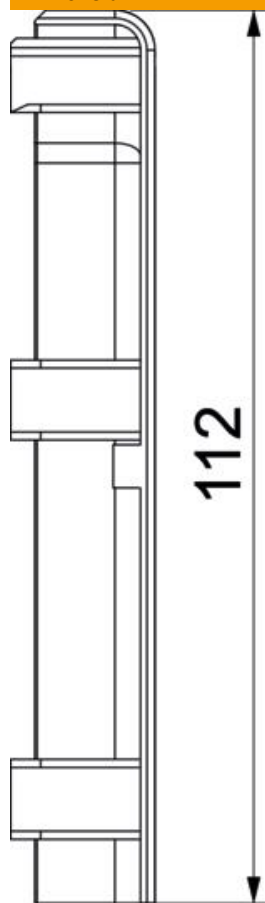

Fișă tehnică

Piesă de capăt SL ESli20110

Număr articol: 6132300

Piesă de capăt (stânga) ca piesă de formă pentru canalul tip soclu.
Pentru obturarea corespunzătoare a sistemului de canal. Pentru fixarea la capetele canalelor.

PVC Policlorură de vinil

Date de bază

Număr articol	6132300
Tip	SL ESli20110 rws
Denumirea 1	Piesa de capat stanga
Denumirea 2	SL 20x110 9010
Producător	OBO
Culoare	alb pur; RAL 9010
Material	Policlorură de vinil
Cea mai mică unitate de vânzare VK	10
Unitate de măsură pentru cantități	Bucată
Greutate	1,01 kg
Unitate de măsură	kg/100 buc.

Fișă tehnică

Piesă de capăt SL ESli20110

Număr articol: 6132300

Dimensiuni

Lungime	22 mm
Lățimea	18 mm
Înălțime	112 mm

Fișă tehnică

Piesă de capăt SL ESli20110

Număr articol: 6132300

Date tehnice

Variantă	stânga
Decor	fără
Garnitură de etanșare capac	fără
fără halogeni	nu
Cu șipcă pentru covor	nu
Tip de protecție	IP40
Grad de protecție IK	IK06
Interval de temperatură aplicabil max.	60 °C
Interval de temperatură aplicabil min.	-5 °C
Ambutisări prealabile	nu