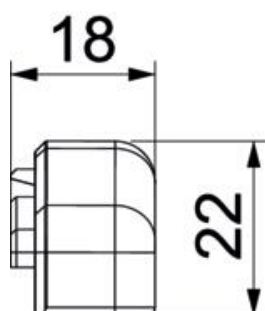

Fișă tehnică

Piesă de capăt SL ESli20110

Număr articol: 6132300

Piesă de capăt (stânga) ca piesă de formă pentru canalul tip soclu.
Pentru obturarea corespunzătoare a sistemului de canal. Pentru fixarea la capetele canalelor.

PVC Policlorură de vinil

Date de bază

Număr articol	6132300
Tip	SL ESli20110 rws
Denumirea 1	Piesa de capat stanga
Denumirea 2	SL 20x110 9010
Producător	OBO
Culoare	alb pur; RAL 9010
Material	Policlorură de vinil
Cea mai mică unitate de vânzare VK	10
Unitate de măsură pentru cantități	Bucată
Greutate	1,01 kg
Unitate de măsură	kg/100 buc.

Fișă tehnică

Piesă de capăt SL ESli20110

Număr articol: 6132300

Dimensiuni

Lungime	22 mm
Lățimea	18 mm
Înălțime	112 mm

Fișă tehnică

Piesă de capăt SL ESli20110

Număr articol: 6132300

Date tehnice

Variantă	stânga
Decor	fără
Garnitură de etanșare capac	fără
fără halogeni	nu
Cu șipcă pentru covor	nu
Tip de protecție	IP40
Grad de protecție IK	IK06
Interval de temperatură aplicabil max.	60 °C
Interval de temperatură aplicabil min.	-5 °C
Ambutisări prealabile	nu