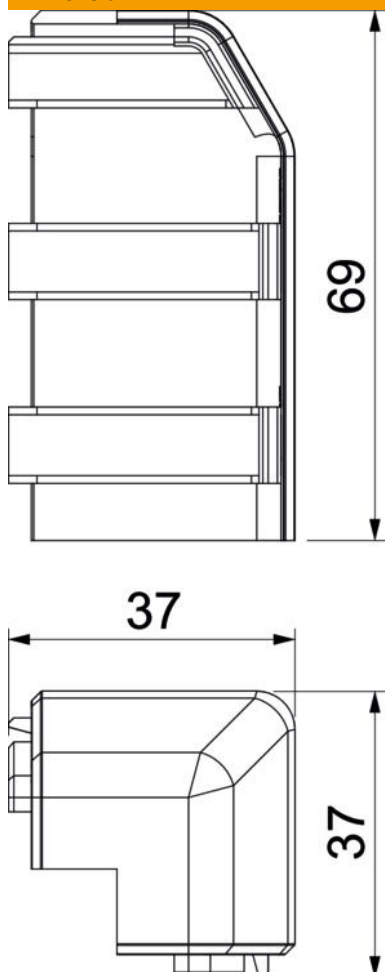

# Fișă tehnică

Cot exterior SL AE2070

Număr articol: 6132270

Cot exterior ca piesă de formă pentru schimbarea direcției pentru canalul tip soclu.  
Cot exterior cu mască de secțiune pentru prinderea la nivelul părții inferioare.

## Date de bază

Număr articol	6132270
Tip	SL AE2070 rws
Denumirea 1	Cot exterior
Denumirea 2	SL 20x70 9010
Producător	OBO
Culoare	alb pur; RAL 9010
Material	Policlorură de vinil
Cea mai mică unitate de vânzare VK	10
Unitate de măsură pentru cantități	Bucată
Greutate	1,7 kg
Unitate de măsură	kg/100 buc.

## Dimensiuni

Lungime	37 mm
Înălțime	69 mm

## Date tehnice

Variantă	Piesă de formă capac
Decor	fără
Garnitură de etanșare capac	fără
fără halogeni	nu
Cu șipcă pentru covor	nu
Tip de protecție	IP40
Grad de protecție IK	IK06
Interval de temperatură aplicabil max.	60 °C
Interval de temperatură aplicabil min.	-5 °C
Domeniu unghiular min.	90 mm