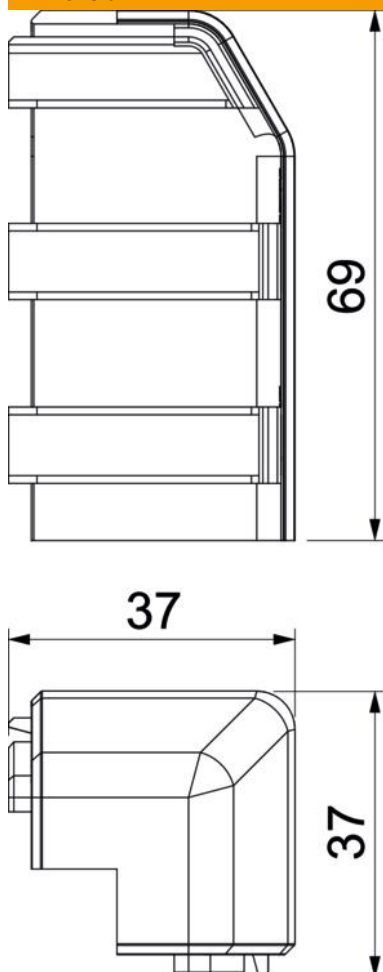

Fișă tehnică

Cot exterior SL AE2070

Număr articol: 6132272

Cot exterior ca piesă de formă pentru schimbarea direcției pentru canalul tip soclu.
Cot exterior cu mască de secțiune pentru prinderea la nivelul părții inferioare.

PVC Policlorură de vinil

Date de bază

Număr articol	6132272
Tip	SL AE2070 lgr
Denumirea 1	Cot exterior
Denumirea 2	SL 20x70 7035
Producător	OBO
Culoare	gri deschis; RAL 7035
Material	Policlorură de vinil
Cea mai mică unitate de vânzare VK	10
Unitate de măsură pentru cantități	Bucată
Greutate	1,7 kg
Unitate de măsură	kg/100 buc.

Fișă tehnică

Cot exterior SL AE2070

Număr articol: 6132272

Dimensiuni

Lungime	37 mm
Înălțime	69 mm

Date tehnice

Variantă	Piesă de formă capac
Decor	fără
Garnitură de etanșare capac	fără
fără halogeni	nu
Cu șipcă pentru covor	nu
Tip de protecție	IP40
Grad de protecție IK	IK06
Interval de temperatură aplicabil max.	60 °C
Interval de temperatură aplicabil min.	-5 °C
Domeniu unghiular min.	90 mm