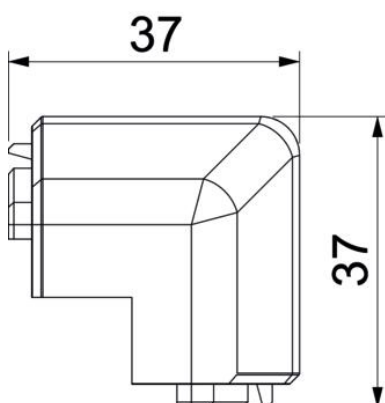

Fișă tehnică

Cot exterior SL AE2050

Număr articol: 6132265

Cot exterior ca piesă de formă pentru schimbarea direcției pentru canalul tip soclu.
Cot exterior cu mască de secțiune pentru prinderea la nivelul părții inferioare.

PVC Policlorură de vinil

Date de bază

Număr articol	6132265
Tip	SL AE2050 rws
Denumirea 1	Cot exterior
Denumirea 2	SL 20x50 9010
Producător	OBO
Culoare	alb pur; RAL 9010
Material	Policlorură de vinil
Cea mai mică unitate de vânzare VK	10
Unitate de măsură pentru cantități	Bucată
Greutate	1,23 kg
Unitate de măsură	kg/100 buc.

Fișă tehnică

Cot exterior SL AE2050

Număr articol: 6132265

Dimensiuni

Lungime	37 mm
Înălțime	51 mm

Date tehnice

Variantă	Piesă de formă capac
Decor	fără
Garnitură de etanșare capac fără halogeni	fără nu
Cu șipcă pentru covor	nu
Tip de protecție	IP40
Grad de protecție IK	IK06
Interval de temperatură aplicabil max.	60 °C
Interval de temperatură aplicabil min.	-5 °C
Domeniu unghiular min.	90 mm