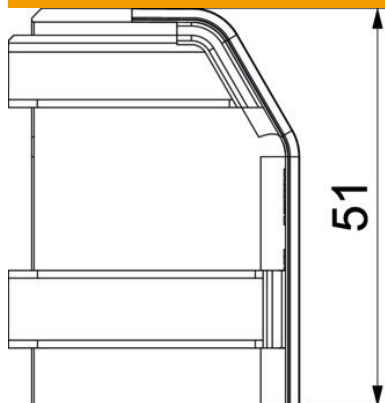

Fișă tehnică

Cot exterior SL AE2050

Număr articol: 6132265

Cot exterior ca piesă de formă pentru schimbarea direcției pentru canalul tip soclu.
Cot exterior cu mască de secțiune pentru prinderea la nivelul părții inferioare.

PVC Policlorură de vinil

Date de bază

Număr articol	6132265
Tip	SL AE2050 rws
Denumirea 1	Cot exterior
Denumirea 2	SL 20x50 9010
Producător	OBO
Culoare	alb pur; RAL 9010
Material	Policlorură de vinil
Cea mai mică unitate de vânzare VK	10
Unitate de măsură pentru cantități	Bucată
Greutate	1,23 kg
Unitate de măsură	kg/100 buc.

Fișă tehnică

Cot exterior SL AE2050

Număr articol: 6132265

Dimensiuni

Lungime	37 mm
Înălțime	51 mm

Date tehnice

Variantă	Piesă de formă capac
Decor	fără
Garnitură de etanșare capac fără halogeni	fără nu
Cu șipcă pentru covor	nu
Tip de protecție	IP40
Grad de protecție IK	IK06
Interval de temperatură aplicabil max.	60 °C
Interval de temperatură aplicabil min.	-5 °C
Domeniu unghiular min.	90 mm