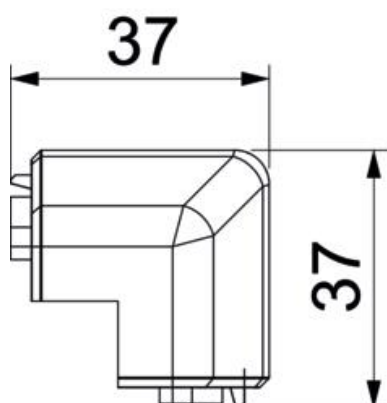

Fișă tehnică

Cot exterior SL AE20110

Număr articol: 6132275

Cot exterior ca piesă de formă pentru schimbarea direcției pentru canalul tip soclu.

Cot exterior cu mască de secțiune pentru prinderea la nivelul părții inferioare.

PVC Policlorură de vinil

Date de bază

Număr articol	6132275
Tip	SL AE20110 rws
Denumirea 1	Cot exterior
Denumirea 2	SL 20x110 9010
Producător	OBO
Culoare	alb pur; RAL 9010
Material	Policlorură de vinil
Cea mai mică unitate de vânzare VK	10
Unitate de măsură pentru cantități	Bucată
Greutate	2,22 kg
Unitate de măsură	kg/100 buc.

Fișă tehnică

Cot exterior SL AE20110

Număr articol: 6132275

Dimensiuni

Lungime	37 mm
Înălțime	112 mm

Fișă tehnică

Cot exterior SL AE20110

Număr articol: 6132275

Date tehnice

Variantă	Piesă de formă capac
Decor	fără
Garnitură de etanșare capac fără halogeni	fără
Cu șipcă pentru covor	nu
Tip de protecție	IP40
Grad de protecție IK	IK06
Interval de temperatură aplicabil max.	60 °C
Interval de temperatură aplicabil min.	-5 °C
Domeniu unghiular min.	90 mm