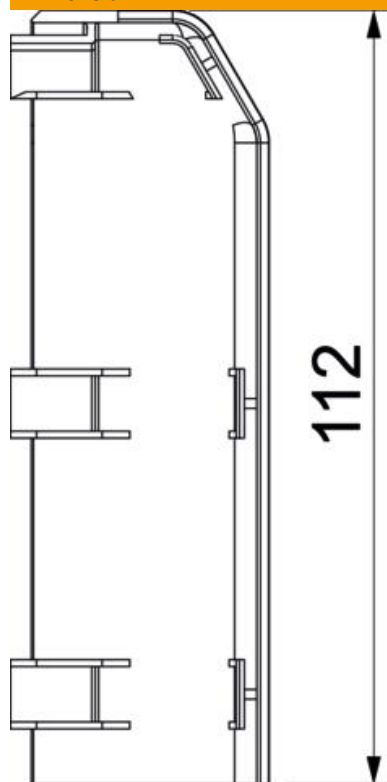

Fișă tehnică

Cot exterior SL AE20110

Număr articol: 6132275

Cot exterior ca piesă de formă pentru schimbarea direcției pentru canalul tip soclu.

Cot exterior cu mască de secțiune pentru prinderea la nivelul părții inferioare.

PVC Policlorură de vinil

Date de bază

Număr articol	6132275
Tip	SL AE20110 rws
Denumirea 1	Cot exterior
Denumirea 2	SL 20x110 9010
Producător	OBO
Culoare	alb pur; RAL 9010
Material	Policlorură de vinil
Cea mai mică unitate de vânzare VK	10
Unitate de măsură pentru cantități	Bucată
Greutate	2,22 kg
Unitate de măsură	kg/100 buc.

Fișă tehnică

Cot exterior SL AE20110

Număr articol: 6132275

Dimensiuni

Lungime	37 mm
Înălțime	112 mm

Fișă tehnică

Cot exterior SL AE20110

Număr articol: 6132275

Date tehnice

Variantă	Piesă de formă capac
Decor	fără
Garnitură de etanșare capac fără halogeni	fără
Cu șipcă pentru covor	nu
Tip de protecție	IP40
Grad de protecție IK	IK06
Interval de temperatură aplicabil max.	60 °C
Interval de temperatură aplicabil min.	-5 °C
Domeniu unghiular min.	90 mm