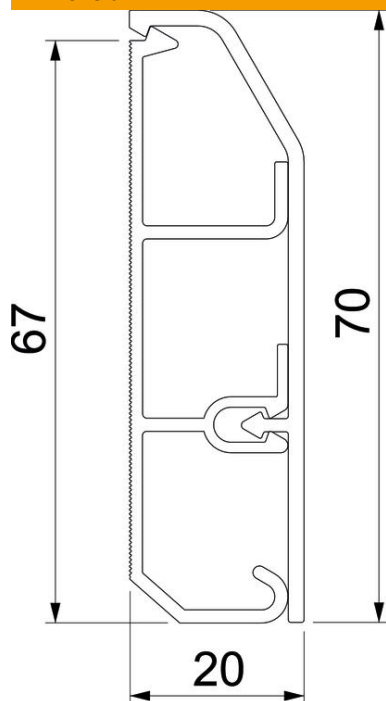

Fișă tehnică

Canal soclu SL 2070

Număr articol: 6132269

Canal soclu SL pentru mascarea conducerii cablurilor în spațiile interioare. Culoarea bazei canalului poate varia în funcție de procesul de fabricație. Cu partea superioară și partea inferioară fixabilă cu perforare de bază pentru montare directă pe perete. Punțile din partea inferioară a canalului pot fi perforate fără utilizarea unei scule. Cutie aparat pentru prize de curent și date. Verificată conform DIN EN 50085-1 și DIN EN 50085-2-1. Partea inferioară și capacul ambalate ca set într-o cutie de carton. Cuplajele pentru canale trebuie comandate separat.

PVC Policlorură de vinil

Date de bază

Număr articol	6132269
Tip	SL 2070 lgr
Denumirea 1	Canal soclu
Denumirea 2	SL Set 20x70 7035
Producător	OBO
Culoare	gri deschis; RAL 7035
Material	Policlorură de vinil
Cea mai mică unitate de vânzare VK	2
Unitate de măsură pentru cantități	Metru
Greutate	48 kg
Unitate de măsură	kg/100 m

Fișă tehnică

Canal soclu SL 2070

Număr articol: 6132269

Dimensiuni

Lungime	2.000 mm
Lățimea	70 mm
Înălțime	20 mm

Date tehnice

Numărul pereților de separație ficși	2
Decor	fără
Garnitură de etanșare capac fără halogeni	fără
Cu șipcă pentru covor	nu
Perforație de montaj în bază	da
Secțiune utilă	820 mm ²
Tip de protecție	IP40
Folie de protecție	nu
Grad de protecție IK	IK06
Interval de temperatură aplicabil max.	60 °C
Interval de temperatură aplicabil min.	-5 °C