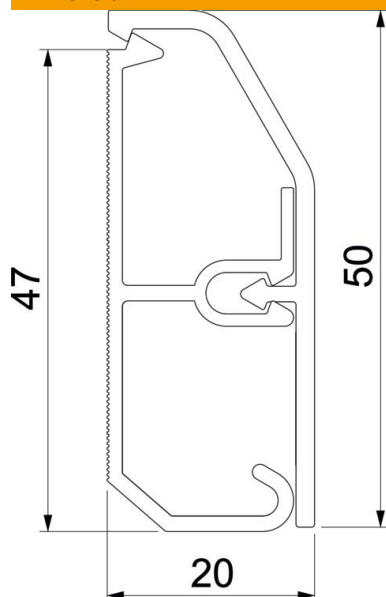

Fișă tehnică

Canal soclu SL 2050

Număr articol: 6132193

Canal soclu SL pentru mascarea conducerii cablurilor în spațiile interioare. Culoarea bazei canalului poate varia în funcție de procesul de fabricație. Cu partea superioară și partea inferioară fixabilă cu perforare de bază pentru montare directă pe perete. Punctele din partea inferioară a canalului pot fi perforate fără utilizarea unei scule. Cutie aparat pentru prize de curent și date. Verificată conform DIN EN 50085-1 și DIN EN 50085-2-1. Partea inferioară și capacul ambalate ca set într-o cutie de carton. Cuplajele pentru canale trebuie comandate separat.

PVC Policlorură de vinil

Date de bază

Număr articol	6132193
Tip	SL 2050 rws
Denumirea 1	Canal soclu
Denumirea 2	SL Set 20x50 9010
Producător	OBO
Culoare	alb pur; RAL 9010
Material	Policlorură de vinil
Cea mai mică unitate de vânzare VK	2
Unitate de măsură pentru cantități	Metru
Greutate	35,1 kg
Unitate de măsură	kg/100 m

Fișă tehnică

Canal soclu SL 2050

Număr articol: 6132193

Dimensiuni

Lungime	2.000 mm
Lățimea	50 mm
Înălțime	20 mm

Date tehnice

Numărul pereților de separație ficși	1
Decor	fără
Garnitură de etanșare capac	fără
fără halogeni	nu
Cu șipcă pentru covor	nu
Perforație de montaj în bază	da
Secțiune utilă	580 mm ²
Tip de protecție	IP40
Folie de protecție	nu
Grad de protecție IK	IK06
Interval de temperatură aplicabil max.	60 °C
Interval de temperatură aplicabil min.	-5 °C