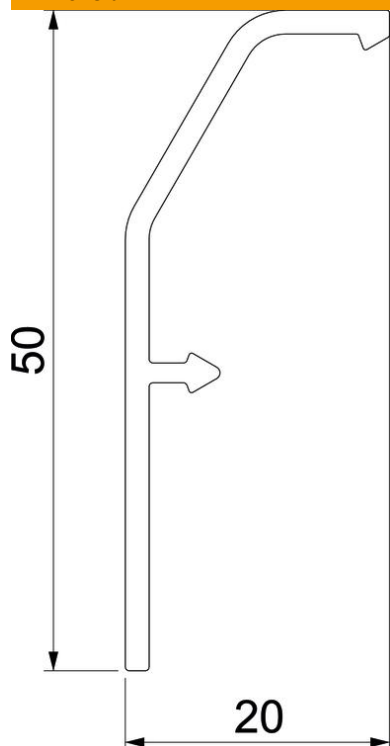

Fișă tehnică

Capac SL 2050

Număr articol: 6132150

Capac pentru canal tip soclu.
Drept capac al părții inferioare a canalului. Se poate fixa la nivelul părții inferioare a canalului.

PVC Policlorură de vinil

Date de bază

Număr articol	6132150
Tip	SL 2050 OT rws
Denumirea 1	Capac
Denumirea 2	SL 20x50 9010
Producător	OBO
Dimensiune	2000x20x3
Culoare	alb pur; RAL 9010
Material	Policlorură de vinil
Cea mai mică unitate de vânzare VK	2
Unitate de măsură pentru cantitate	Metru
Greutate	15,7 kg
Unitate de măsură	kg/100 m

Fișă tehnică

Capac SL 2050

Număr articol: 6132150

Dimensiuni

Lungime	2.000 mm
Lățimea	50 mm
Înălțime	20 mm

Date tehnice

Tip de protecție	IP40
Grad de protecție IK	IK06
Interval de temperatură aplicabil max.	60 °C
Interval de temperatură aplicabil min.	-5 °C