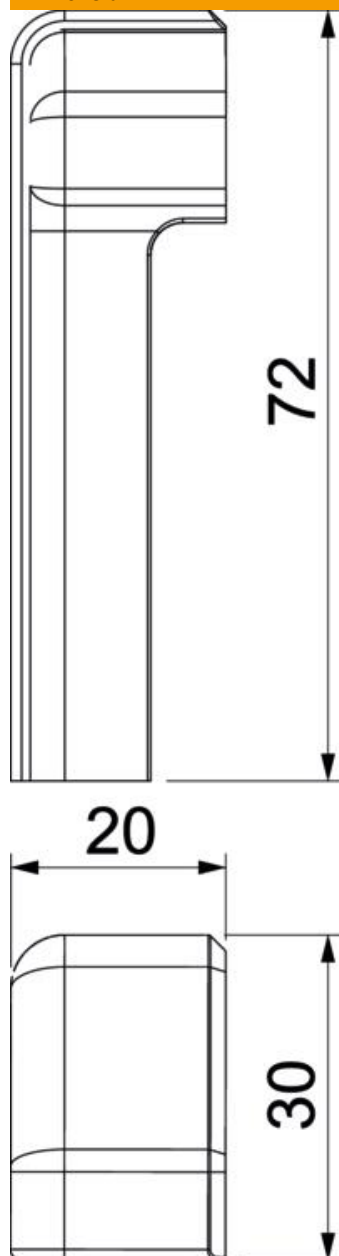

Fișă tehnică

Piesă de capăt SLT ESre2070

Număr articol: 6132305

Piesă de capăt (dreapta) ca piesă de formă pentru canalul tip soclu.
Pentru obturarea corespunzătoare a sistemului de canal. Pentru fixarea la capetele canalelor.

PVC Policlorură de vinil

Date de bază

Număr articol	6132305
Tip	SLT ESre2070 rws
Denumirea 1	Piesa de capat dreapta
Denumirea 2	SL-T 20x70 9010
Producător	OBO
Culoare	alb pur; RAL 9010
Material	Policlorură de vinil
Cea mai mică unitate de vânzare VK	10
Unitate de măsură pentru cantități	Bucată
Greutate	0,95 kg
Unitate de măsură	kg/100 buc.

Fișă tehnică

Piesă de capăt SLT ESre2070

Număr articol: 6132305

Dimensiuni

Lungime	30 mm
Lățimea	20 mm
Înălțime	72 mm

Fișă tehnică

Piesă de capăt SLT ESre2070

Număr articol: 6132305

Date tehnice

Variantă	dreapta
Decor	fără
Garnitură de etanșare capac	fără
fără halogeni	nu
Cu șipcă pentru covor	da
Tip de protecție	IP40
Grad de protecție IK	IK06
Interval de temperatură aplicabil max.	60 °C
Interval de temperatură aplicabil min.	-5 °C
Ambutisări prelabile	nu