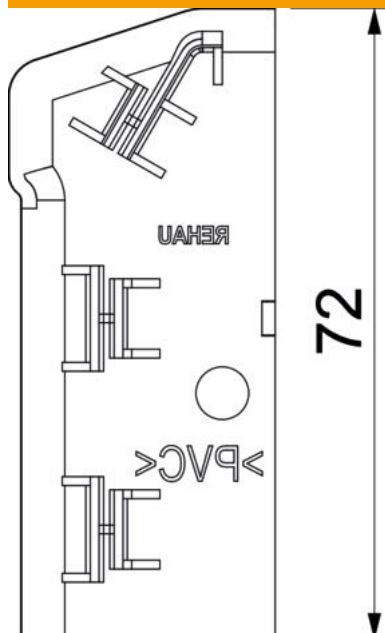

# Fișă tehnică

Piesă de capăt SLT ESli2070

Număr articol: 6132291

Piesă de capăt (stânga) ca piesă de formă pentru canalul tip soclu.  
Pentru obturarea corespunzătoare a sistemului de canal. Pentru fixarea la capetele canalelor.

## Date de bază

Număr articol	6132291
Tip	SLT ESli2070 rws
Denumirea 1	Piesa de capat stanga
Denumirea 2	SL-T 20x70 9010
Producător	OBO
Culoare	alb pur; RAL 9010
Material	Policlorură de vinil
Cea mai mică unitate de vânzare VK	10
Unitate de măsură pentru cantități	Bucată
Greutate	0,8 kg
Unitate de măsură	kg/100 buc.

# Fișă tehnică

Piesă de capăt SLT ESli2070

Număr articol: 6132291

## Dimensiuni

Lungime	30 mm
Lățimea	20 mm
Înălțime	72 mm