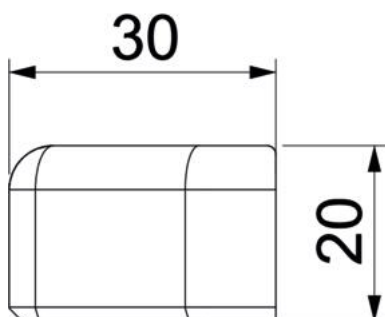

## Date de bază

Număr articol	6132291
Tip	SLT ESli2070 rws
Denumirea 1	Piesa de capat stanga
Denumirea 2	SL-T 20x70 9010
Producător	OBO
Culoare	alb pur; RAL 9010
Material	Policlorură de vinil
Cea mai mică unitate de vânzare VK	10
Unitate de măsură pentru cantități	Bucată
Greutate	0,8 kg
Unitate de măsură	kg/100 buc.

# Fișă tehnică

Piesă de capăt SLT ESli2070

Număr articol: 6132291

## Dimensiuni

Lungime	30 mm
Lățimea	20 mm
Înălțime	72 mm